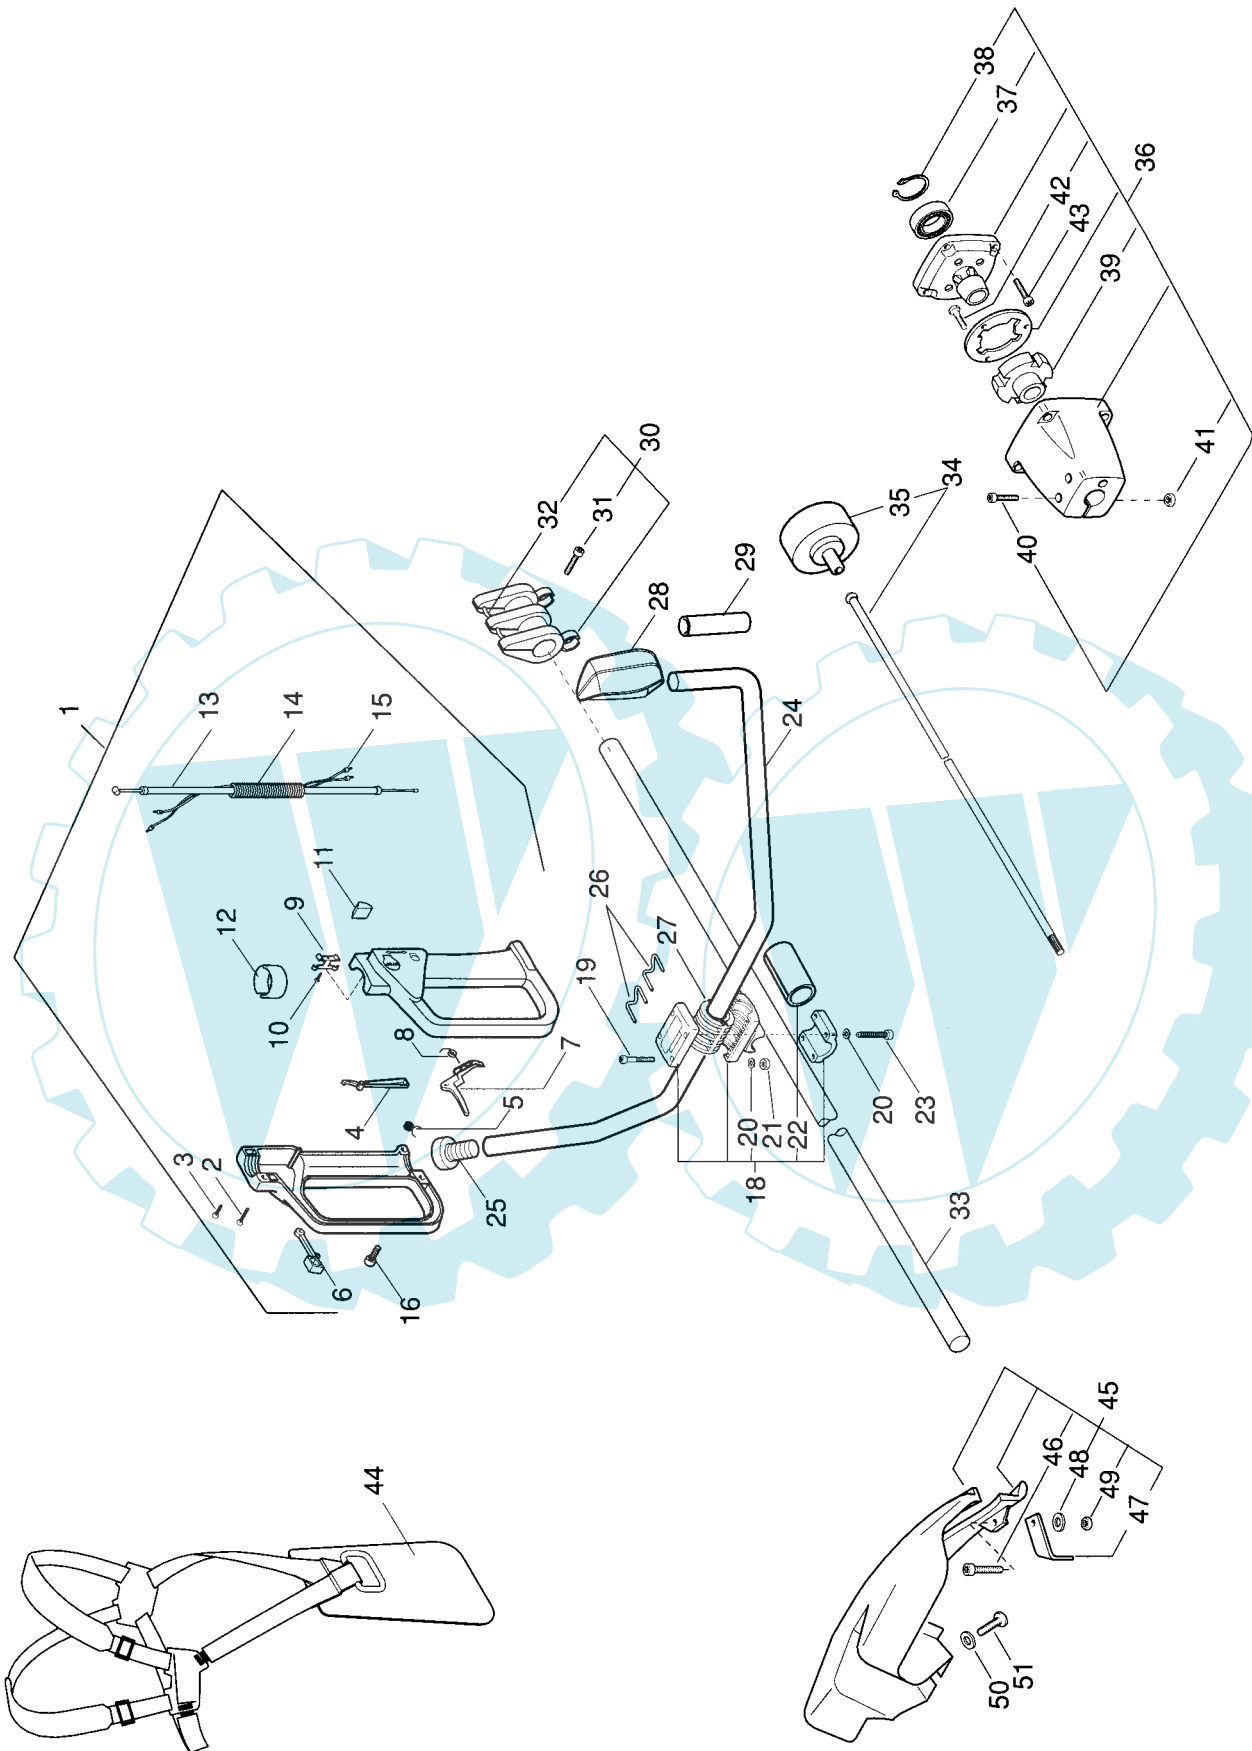

TRASMISSION

N°	CODICE / CODE	Q.TÀ / Q.TY	DESCRIZIONE	DESCRIPTION
*		1	Gruppo trasm. completo	Transm. assy
1	8562610	1	Ass. impugnatura post. (Incl. 2÷15)	Handle assy (Incl. 2÷15)
2	2123030	4	Vite 5x23 autofil.	Screw
3	2123100	2	Vite M5x13	Screw
4	3743470	1	Leva di sicurezza	Safety lever
5	3654300	1	Molla leva di sicurezza	Spring
6	3743480	1	Leva fermo acceleratore	Stop throttle lever
7	3743460	1	Leva acceleratore	Throttle lever
8	3654270	1	Molla leva acceleratore	Spring
9	3612710	1	Lamierino di stop	Stop plate
10	2123070	1	Vite 2,9x65 autofil.	Screw
11	3749270	1	Pomello di stop	Stop knob
12	3749920	2	Riduzione d.26	Reduction
13	4252150	1	Cavo acceleratore	Wire assy
14	3786030	1	Guaina cavi	Wire sheath
15	8211260	1	Coppia cavi stop	Stop wire pair
16	8253200	1	Ass. impugnatura ant. D26 (Incl. 16÷19)	Handle assy (Incl. 16÷19)
17	2135050	4	Vite M5x30	Screw
18	2312090	4	Rosetta	Washer
19	2412030	4	Dado	Nut
20	8620480	1	Ass. Barrier (Incl. 21÷22)	Barrier pipe assy
21	2123140	2	Vite 5X27 autof.	Screw
22	2312090	2	Rosetta	Washer
25	8251201	1	Ass. tubo trasm. D26	Trans. pipe assy
26	4251400	1	Ass. albero trasm. (Incl.27)	Trans. shaft assy (Incl.27)
27	4121861	1	Campana frizione	Clitch drum
28	8562960	1	Ass. supporto trasm. (Incl. 29÷34)	Support transm. assy (Incl. 29÷34)
29	3112170	1	Cuscinetto 12x32x10	Bearing
30	3353080	1	Anello seeger	Ring
31	3744260	1	Gommino antivibrante	Shock absorber
*31	3744261	1	Gommino antivibrante (Per versione in alluminio)	Shock absorber
32	2123110	2	Vite 5X35 autof.	Screw
33	2123100	1	Vite 5X13 autof.	Screw
34	2123030	4	Vite M5x23	Screw
35	2132590	4	Vite M6x18	Screw
36	4253440	1	Bretella	Harness
37	8562763	1	Ass. paraspruzzi Alpina (Incl. 38÷41)	Safety cover assy (Incl.38÷41)
38	2135030	1	Vite M5x20	Screw
39	3614210	1	Tagliafilo	Line cutter
40	2312150	1	Rosetta	Washer
41	2432040	1	Dado autobloccante M5	Nut autoblock
42	2312150	2	Rosetta	Washer
43	2135060	2	Vite M5x25	Screw