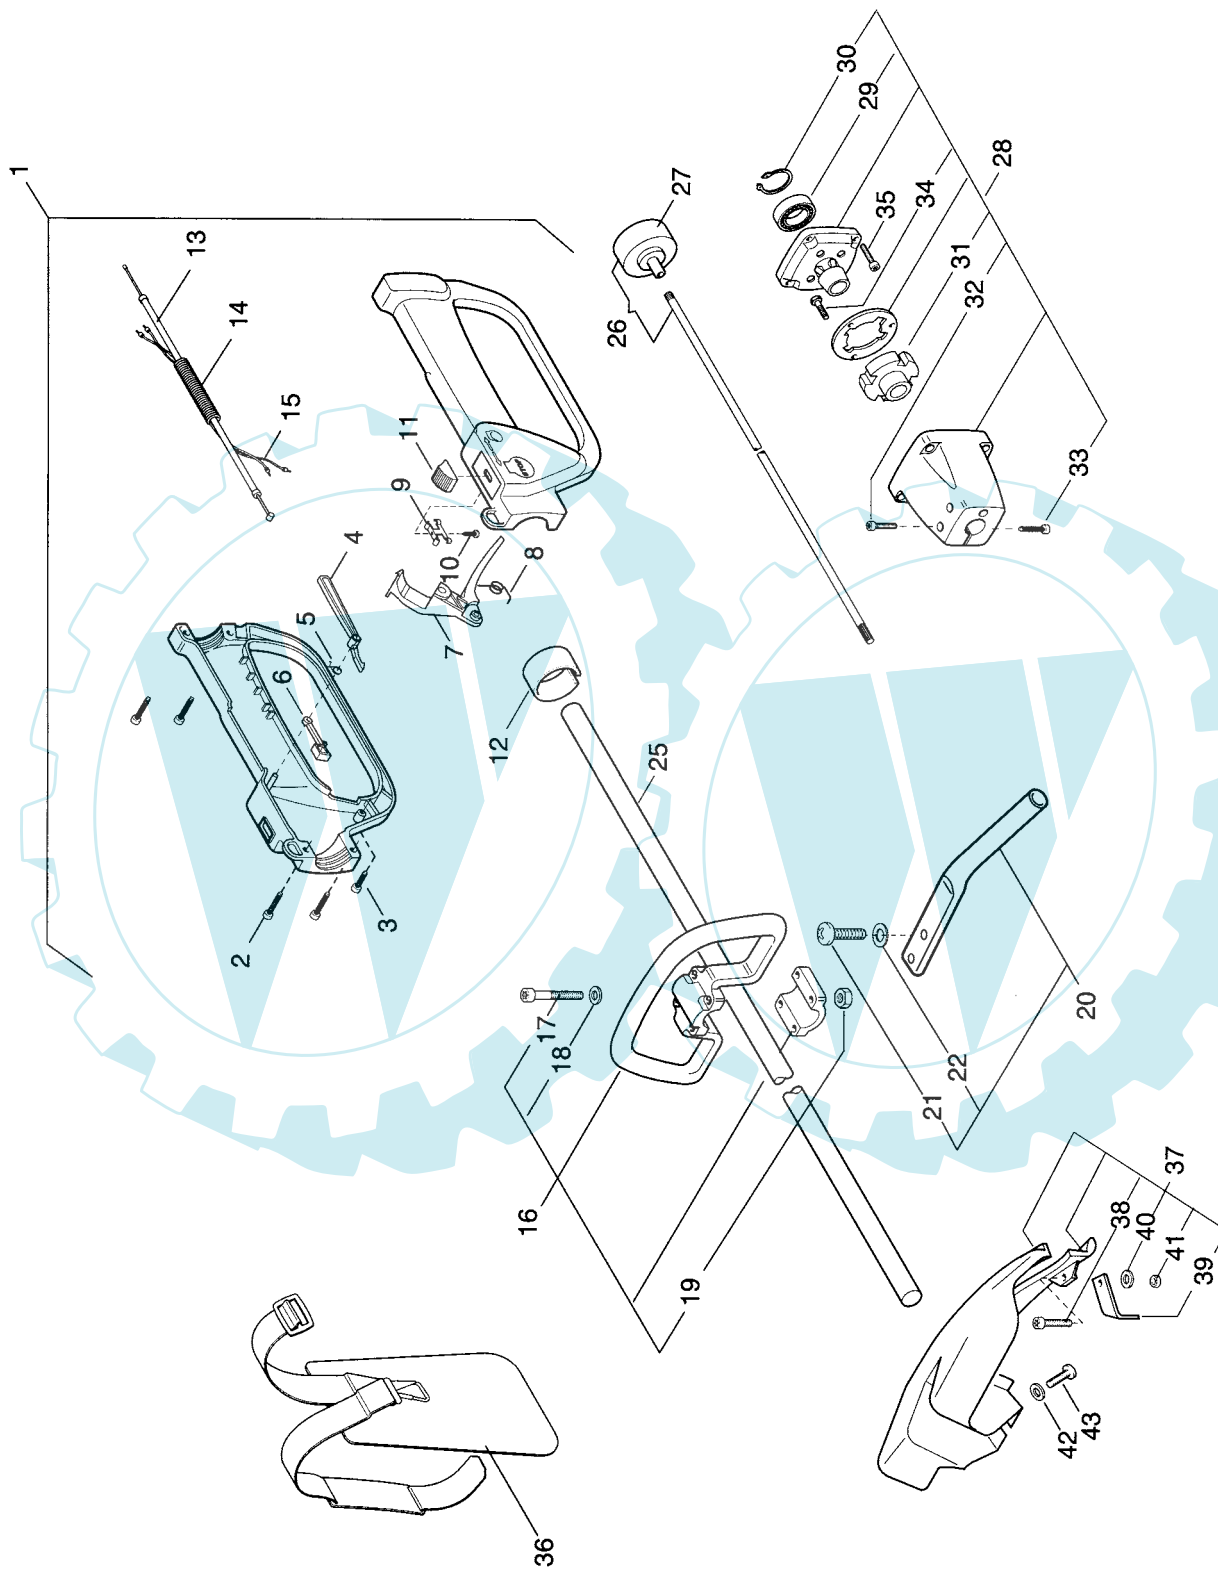

TRASMISSION

N°	CODICE / CODE	Q.TÀ / Q.TY	DESCRIZIONE	DESCRIPTION
*		1	Gruppo trasm. completo	Transm. assy
1	8562610	1	Ass. impugnatura post. (Incl. 2÷15)	Handle assy (Incl. 2÷15)
2	2123030	4	Vite 5x23 autofil.	Screw
3	2123100	2	Vite M5x13	Screw
4	3743470	1	Leva di sicurezza	Safety lever
5	3654300	1	Molla leva di sicurezza	Spring
6	3743480	1	Leva fermo acceleratore	Stop throttle lever
7	3743460	1	Leva acceleratore	Throttle lever
8	3654270	1	Molla leva acceleratore	Spring
9	3612710	1	Lamierino di stop	Stop plate
10	2123070	1	Vite 2,9x65 autofil.	Screw
11	3749270	1	Pomello di stop	Stop knob
12	3749920	2	Riduzione d.26	Reduction
13	4252150	1	Cavo acceleratore	Wire assy
14	3786030	1	Guaina cavi	Wire sheath
15	8211260	1	Coppia cavi stop	Stop wire pair
16	8253200	1	Ass. impugnatura ant. D26 (Incl. 16÷19)	Handle assy (Incl. 16÷19)
17	2135050	4	Vite M5x30	Screw
18	2312090	4	Rosetta	Washer
19	2412030	4	Dado	Nut
20	8620480	1	Ass. Barrier (Incl. 21÷22)	Barrier pipe assy
21	2123140	2	Vite 5X27 autof.	Screw
22	2312090	2	Rosetta	Washer
25	8251201	1	Ass. tubo trasm. D26	Trans. pipe assy
26	4251400	1	Ass. albero trasm. (Incl.27)	Trans. shaft assy (Incl.27)
27	4121861	1	Campana frizione	Clitch drum
28	8562960	1	Ass. supporto trasm. (Incl. 29÷34)	Support transm. assy (Incl. 29÷34)
29	3112170	1	Cuscinetto 12x32x10	Bearing
30	3353080	1	Anello seeger	Ring
31	3744260	1	Gommino antivibrante	Shock absorber
*31	3744261	1	Gommino antivibrante (Per versione in alluminio)	Shock absorber
32	2123110	2	Vite 5X35 autof.	Screw
33	2123100	1	Vite 5X13 autof.	Screw
34	2123030	4	Vite M5x23	Screw
35	2132590	4	Vite M6x18	Screw
36	4253440	1	Bretella	Harness
37	8562763	1	Ass. paraspruzzi Alpina (Incl. 38÷41)	Safety cover assy (Incl.38÷41)
38	2135030	1	Vite M5x20	Screw
39	3614210	1	Tagliafilo	Line cutter
40	2312150	1	Rosetta	Washer
41	2432040	1	Dado autobloccante M5	Nut autoblock
42	2312150	2	Rosetta	Washer
43	2135060	2	Vite M5x25	Screw