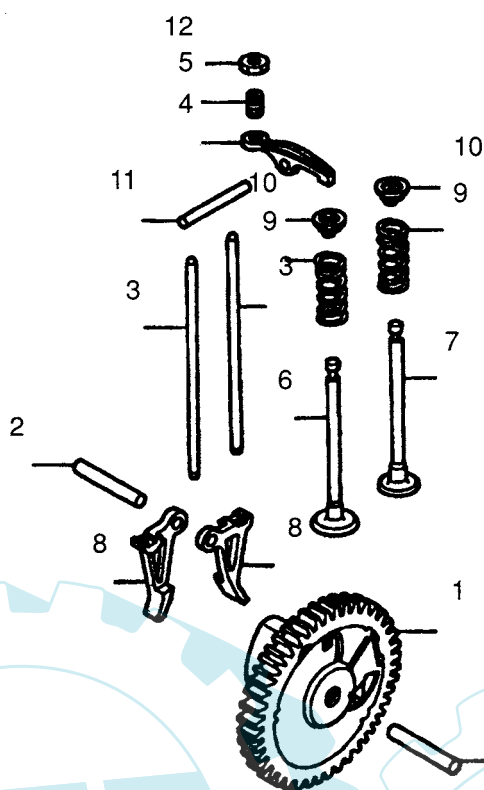

N°	CODICE / CODE	Q.TÀ / Q.TY	DESCRIZIONE	DESCRIPTION
		GX22 - GX31		
1	9420029	1 1	Albero camme	Camshaft assy
2	9420030	2 2	Perno	Roller (5x23,8)
3	9420031	2 2	Asta	Rod, push
4	9420032	2 2	Bilanciere	Arm, valve rocker
5	9420033	2 2	Vite regolazione	Pivot, Rocker arm
6	9420034	1 -	Valvola aspirazione	Valve, in
6	9430006	- 1	Valvola aspirazione	Valve, in
7	9420035	1 1	Valvola scarico	Valve, ex
8	9420036	2 2	Leva	lifter, valve
9	9420037	2 2	Molla	Spring, valve
10	9420038	2 2	Piatello	Retainer, valve spring
11	9420039	1 1	Perni bilancieri	Roller, 4x28
12	9420040	2 2	Dado	Nut, tappet adjusting