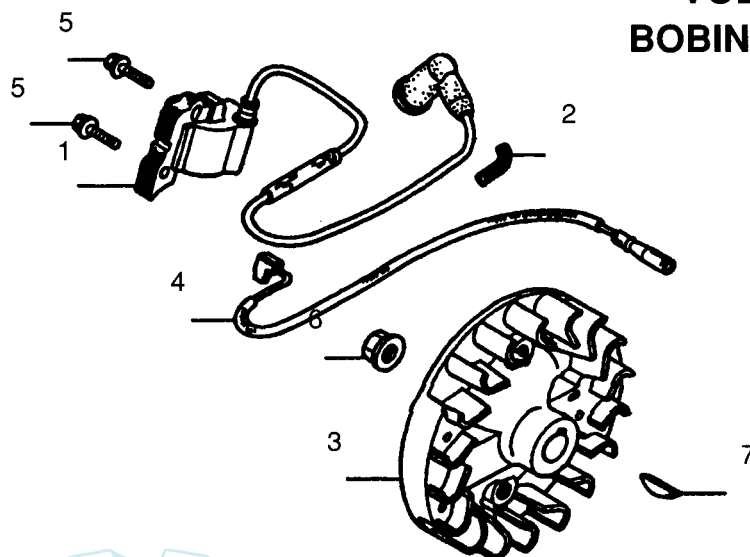

Mod. GX 22-31

VOLANO/FLYWHEEL BOBINA/IGNITION COIL

N°	CODICE / CODE	Q.TÀ / Q.TY	DESCRIZIONE	DESCRIPTION
		GX22 - GX31		
1	9420118	1 1	Bobina	Coil assy, ignition
2	9420119	1 1	Protezione	Tube A. corrugated
3	9420120	1 -	Volano	Flywheel comp
3	9430014	- 1	Volano	Flywheel comp
4	9420121	1 1	Cavo di massa	Cord, stop switch
5	9420122	2 2	Vite	Bolt-washer 5x16
6	9420123	1 1	Dado	Nut, flange 8mm
7	9420124	1 1	Chiavetta	Key, woodruff 16x12