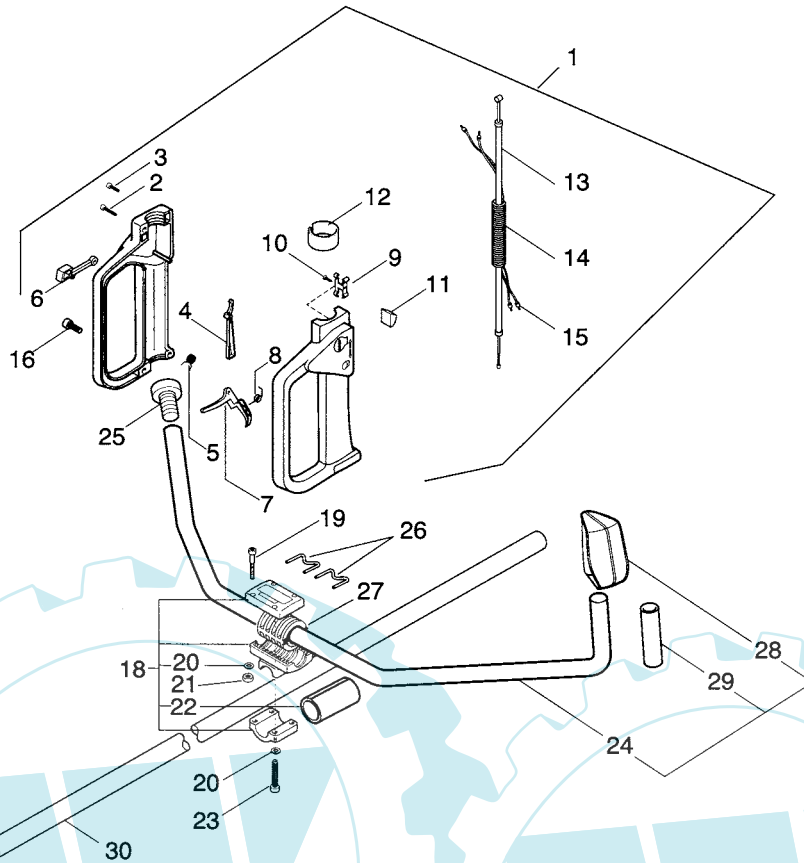

Mod. 30D-40D

IMPUGNATURA

HANDLE