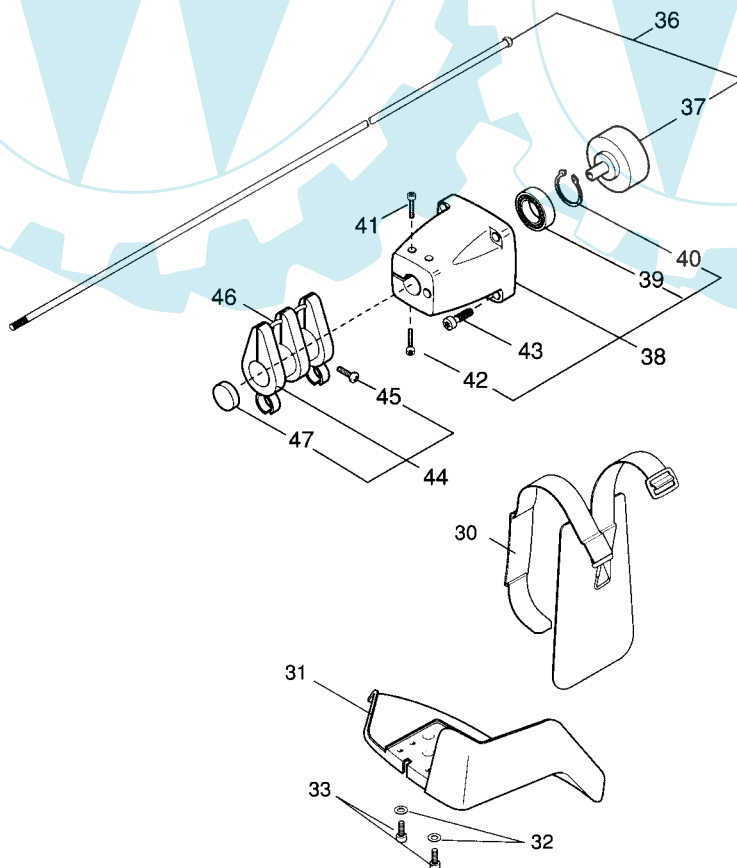

Mod.25D-34D

IMPUGNATURA

HANDLE

Mod.25D-30D

CARTER TRASMISSIONE

TRANSMISSION CASE

N°	CODICE / CODE	Q.TÀ / Q.TY	DESCRIZIONE	DESCRIPTION
0	4252090	1	Gruppo Trasm. completo	Trasm. assy
1	8562550	1	Ass.impugnatura manubrio (incl.2÷16)	Handle assy (incl.2÷16)
2	3743430	1	Leva acceleratore	Throttle lever
3	3654270	1	Molla leva acceleratore	Spring
4	3743450	1	Leva fermo acceleratore	Stop lever
5	3654280	1	Molla leva sicurezza	Spring
6	3743440	1	Leva di sicurezza	Safety lever
7	3749270	1	Pomello di stop	Stop knob
8	2123070	1	Vite 2,9x65 autofil.	Screw
9	3612710	1	Lamierino di stop	Stop plate
10	2123030	2	Vite 5x23 autofil.	Screw
11	2135050	4	Vite TX M5x30	Screw
12	2432040	4	Dado autobloccante M5	Nut autoblock
13	4251571	1	Cavo acceleratore	Wire assy
14	3782920	1	Guaina cavi	Wire sheath
15	8211130	1	Coppia cavi stop	Stop wire pair
16	3614080	2	Lamierino di riduzione [Mod. 25]	Reduction plate [Mod. 25]
16	3614070	2	Lamierino di riduzione [Mod. 34]	Reduction plate [Mod. 34]
21	8251211	1	Ass.tubo trasmissione [Mod. 25]	Transm.pipe assy [Mod. 25]
21	8251201	1	Ass.tubo trasmissione [Mod. 34]	Transm.pipe assy [Mod. 34]
30	4253460	1	Bretella	Harness
31	4561530	1	Ass.paraspruzzi Alpina	Safety cover assy Alpina
31	4561535	1	Ass.paraspruzzi Castor	Safety cover assy Castor
32	2312150	2	Rosetta	Washer
33	2135060	2	Vite	Screw
36	4251410	1	Ass.albero di trasmissione (Incl.37)	Transm.shaft ass.y (Incl.37)
37	4121881	1	Campana frizione	Clutch drum
38	8561600	1	Ass.supporto trasmiss.(Incl.25÷28)	Support transm.assy.(Incl.25÷28)
39	3112170	1	Cuscinetto 12x32x10	Bearing
40	3353080	1	Anello seeger	Ring
41	2123140	2	Vite 5x35 autof.	Screw
42	2123150	1	Vite 4,8X19 autof.	Screw
43	2132590	4	Vite M6x18	Screw
44	8562512	1	Ass.supporto bretelle	Harness support ass.y
45	2123140	4	Vite 5x27 autofilett.	Screw
46	3642530	1	Perno supporto (Incl.18÷20)	Pin (Incl.18÷20)
47	3721410	2	Riduzione [Mod. 25]	Reduction [Mod. 25]
48	4562570	1	Cappellotto manubrio	Handle cover