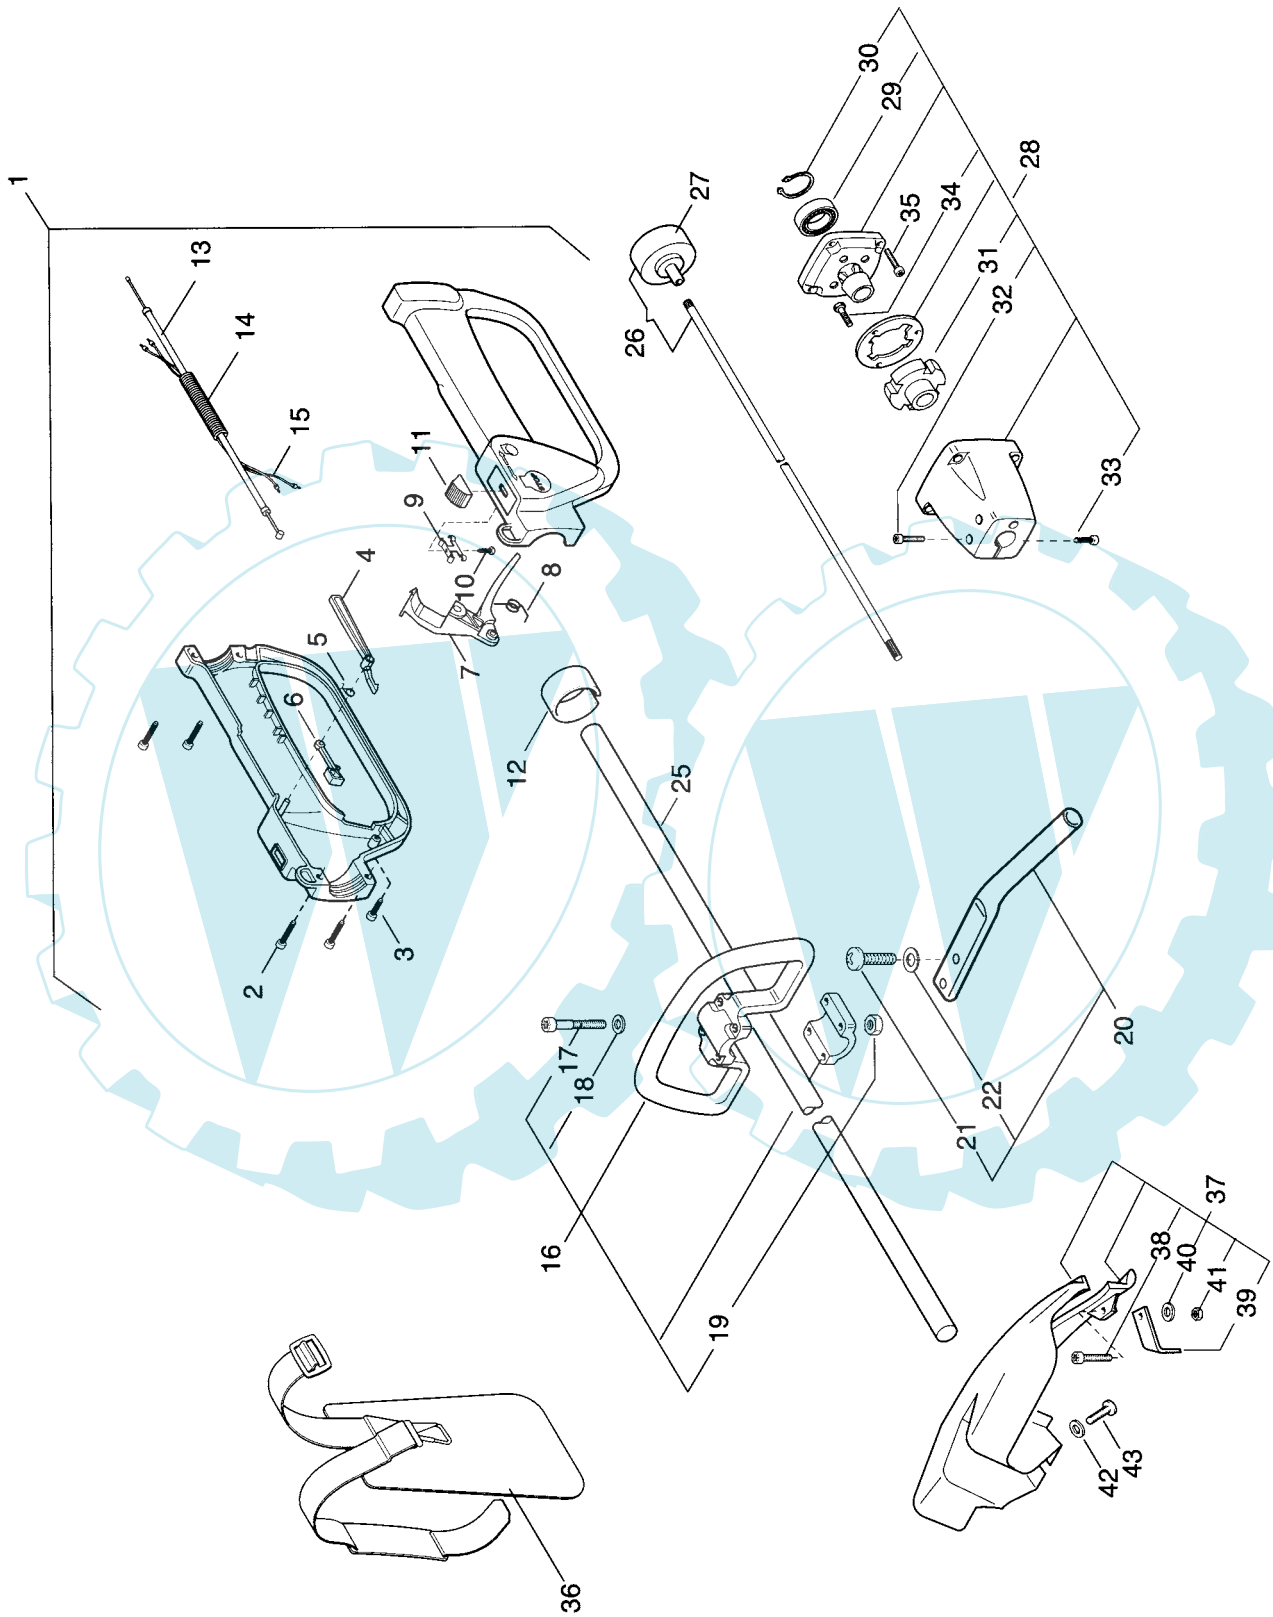

Mod. 34-40

TRASMISSION

N°	CODICE / CODE	Q.TÀ / Q.TY	DESCRIZIONE	DESCRIPTION
	4250400	1	Gruppo trasm.completo Mod. 34-40	Transm.assy
1	8562610	1	Ass.ampugnatura post.(Incl. 2 ÷15)	Handle assy (Incl. 2 ÷15)
2	2123030	4	Vite 5x23 autof.	Screw
3	2123100	2	Vite M5x13	Screw
4	3743470	1	Leva di sicurezza	Safety lever
5	3654300	1	Molla leva di sicurezza	Spring
6	3743480	1	Leva fermo acceleratore	Stop throttle lever
7	3743460	1	Leva acceleratore	Throttle lever
8	3654270	1	Molla leva acceleratore	Spring
9	3612710	1	Lamierino di stop	Stop plate
10	2123070	1	Vite 2,9x6,5 autof.	Screw
11	3749270	1	Pomello di stop	Stop knob
12	3749920	2	Riduzione D.26	Reduction
13	4251780	1	Cavo acceleratore	Wire assy
14	3786030	1	Guaina cavi	Wire sheath
15	8211110	1	Coppia cavi stop	Stop wire pair
16	8253200	1	Ass.impugnat.ant.D.26 (Incl.16÷19)	Handle assy (Incl.16÷19)
17	2135050	4	Vite M5x30	Screw
18	2312090	4	Rosetta	Washer
19	2412030	4	Dado	Nut
20	8620480	1	Ass.barrier (Incl. 21÷22)	Barrier pipe assy (Incl. 21÷22)
21	2123140	2	Vite 5X27 autof.	Screw
22	2312090	2	Rosetta	Washer
25	8251201	1	Ass.tubo trasm. D26	Trans.pipe assy
26	4251400	1	Ass.albero trasm.(Incl.27)	Trans.shaft assy (Incl.27)
27	4121861	1	Campana frizione	Clitch drum
28	8562960	1	Ass.supporto trasm.(Incl.29÷34)	Support trasm.assy (Incl.29÷34)
29	3112170	1	Cuscinetto 12x32x10	Bearing
30	3353080	1	Anello seeger	Ring
31	3744260	1	Gommino antivib.	Shock absorber
32	2123110	2	Vite 5x35 autofil.	Screw
33	2123100	1	Vite 5X13 autof.	Screw
34	2123030	4	Vite M5x23	Screw
35	2132590	4	Vite M6x18	Screw
36	4253460	1	Bretella X Mod.34-40	Harness Mod.34-40
37	8562763	1	Ass.paraspruzzi Standard (Incl.38÷41)	Safety cover assy (Incl.38÷41)
38	2135030	1	Vite M5x20	Screw
39	3614210	1	Tagliafilo	Line cutter
40	2312150	1	Rosetta	Washer
41	2432040	1	Dado autobloccante M5	Nut autoblock
42	2312150	2	Rosetta	Washer
43	2135060	2	Vite M5x25	Screw