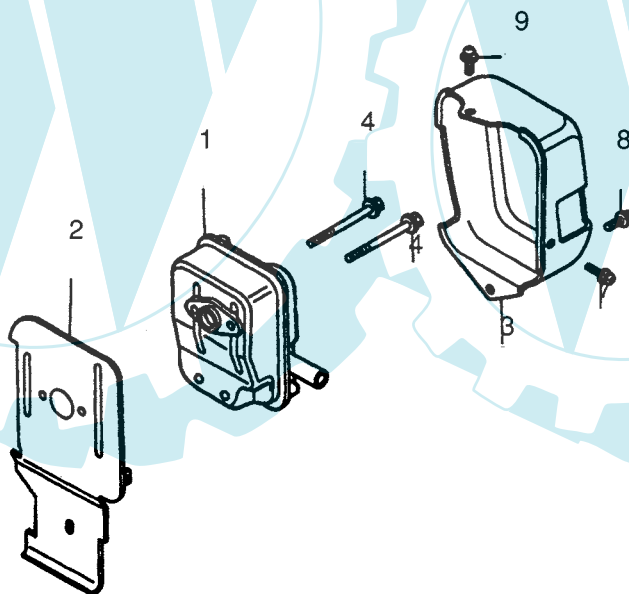

SILENZIATORE SILENCER

N°	CODICE / CODE	Q.TÀ / Q.TY	DESCRIZIONE	DESCRIPTION
GX22 - GX31				
1	9420100	1 1	Fondo silenziatore	Muffler comp
2	9420101	1 1	Deflettore	Guide, air ex
3	9420103	1 1	Coperchio silenziatore	Inner cover, top
4	9420104	2 2	Vite	Bolt, flange 5x50
7	9420105	1 1	Vite	Screw-washer 5x8
8	9420088	1 1	Vite	Screw-washer 5x10
9	9420107	1 1	Vite	Screw-washer 5x16