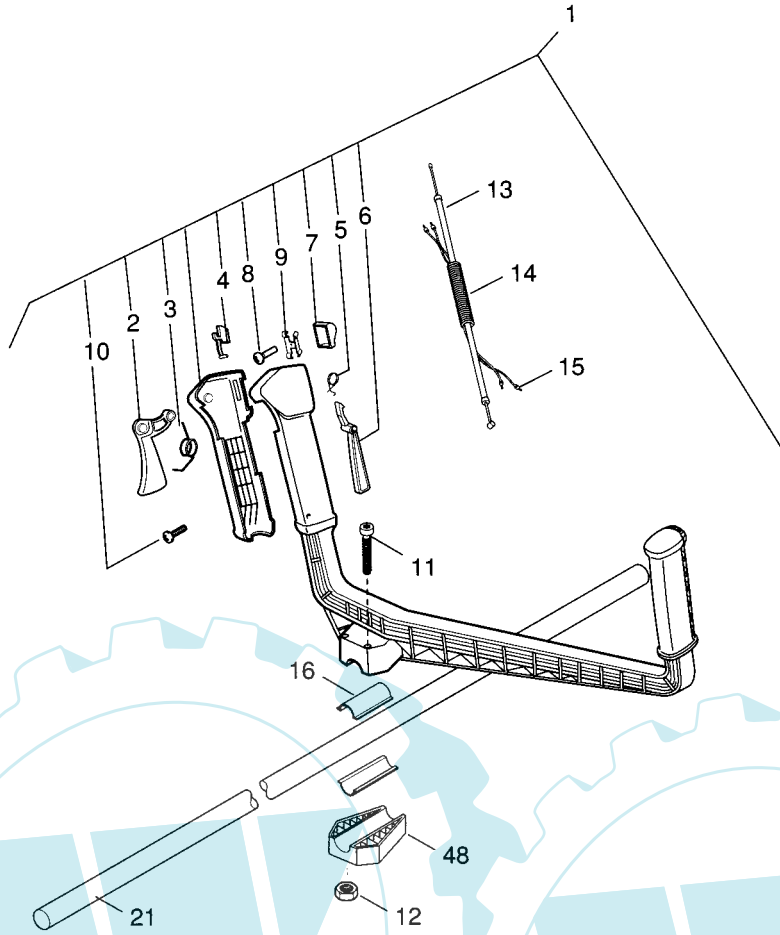

Mod.25D-34D

IMPUGNATURA

HANDLE