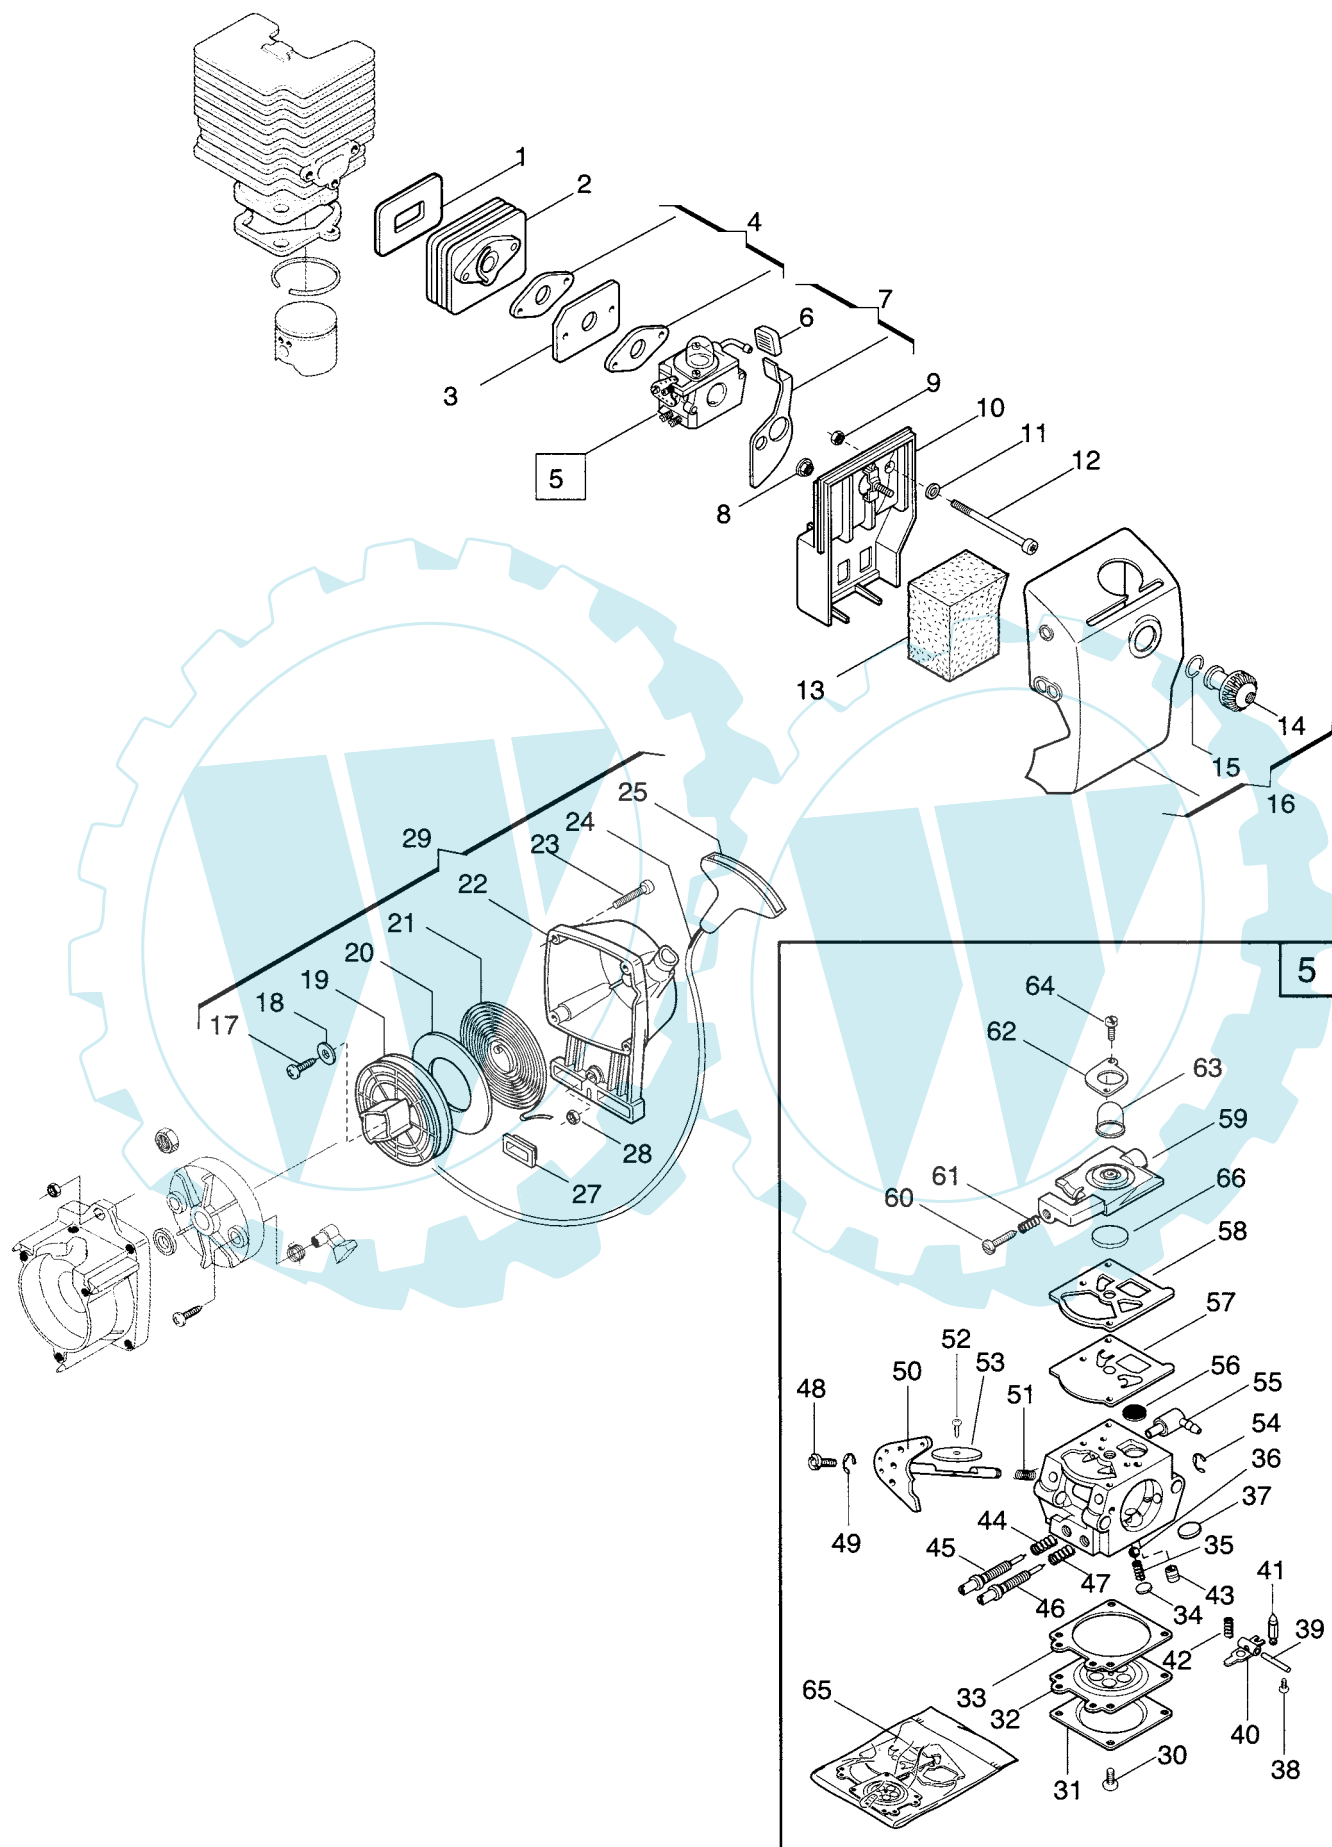

ENGINE

N°	CODICE CODE	Q.TÀ Q.TY	DESCRIZIONE	DESCRIPTION
1	3724060	1	Guarniz.collettore-cil.	Intake manif.gasket
2	3749540	1	Collettore aspirazione	Intake manifold
3	3785040	1	Distanziale termico	Heat block
4	3724020	2	Guarniz.collettore-carb.	Intake-carb. gasket
6	3745550	1	Pomello per leva aria	Knob
7	8613450	1	Ass.leva aria (Incl.6)	Choke lever assy (Incl.6)
8	2382150	1	Boccola	Bushing
9	2382140	1	Boccola	Bushing
10	3749600	1	Supp. filtro aria Giallo	Air filter holder Yellow
10	3749605	1	Supp.filtro aria Arancio	Air filter holder Orange
10	3749604	1	Supp.filtro aria Verde	Air filter holder Green
11	2312090	3	Rosetta D5x10x1	Washer
12	2132620	2	Vite M5x75 inox	Screw
13	3781420	1	Filtro aria	Air filter
14	8749610	1	Pomello filtro aria Giallo	Cover cap Yellow
14	8749615	1	Pomello filtro aria Arancio	Cover cap Orange
14	8749614	1	Pomello filtro aria Verde	Cover cap Green
15	3356030	1	Fermo pomello filtro aria	Lock washer
16	4251175	1	Ass.coprifiltro Giallo (Incl.14-15)	Filter cover assy Yellow (Incl.14-15)
16	4251175	1	Ass.coprifiltro Arancio (Incl.14-15)	Filter cover assy Orange (Incl.14-15)
16	4251174	1	Ass.coprifiltro Verde (Incl.14-15)	Filter cover assy Green (Incl.14-15)
17	2123100	3	Vite 5x13 autof.	Screw
18	3613420	1	Rosetta	Washer
19	4562220	1	Puleggia avviamento	Starter pulley
20	3723640	1	Disco per molla avv.	Disc
21	4611480	1	Molla avv.	Spring
22	8562160	1	Carter avv. Giallo	Starter recoil case Yellow
22	8562165	1	Carter avv. Arancio	Starter recoil case Orange
22	8562164	1	Carter avv. Verde	Starter recoil case Green
23	2135040	12	Vite M5x18	Screw
24	3784030	1	Fune avviamento	Starter cord
25	3750060	1	Impugnatura avviam.	Starter handle
27	3745530	4	Gommino supp. serbatoio	Grommet
28	2432030	1	Dado autobloc. M6	Nut autoblock
29	4251180	1	Ass. avviatore Giallo (Incl.17÷28)	Starter assy Yellow (Incl.17÷28)
29	4251185	1	Ass.avviatore Arancio (Incl. 17÷28)	Starter assy Orange (Incl.17÷28)
29	4251184	1	Ass.avviatore Verde (Incl. 17÷28)	Starter assy Green (Incl.17÷28)

N°	CODICE CODE	Q.TÀ Q.TY	DESCRIZIONE	DESCRIPTION

CARBURATORE

CARBURETTOR