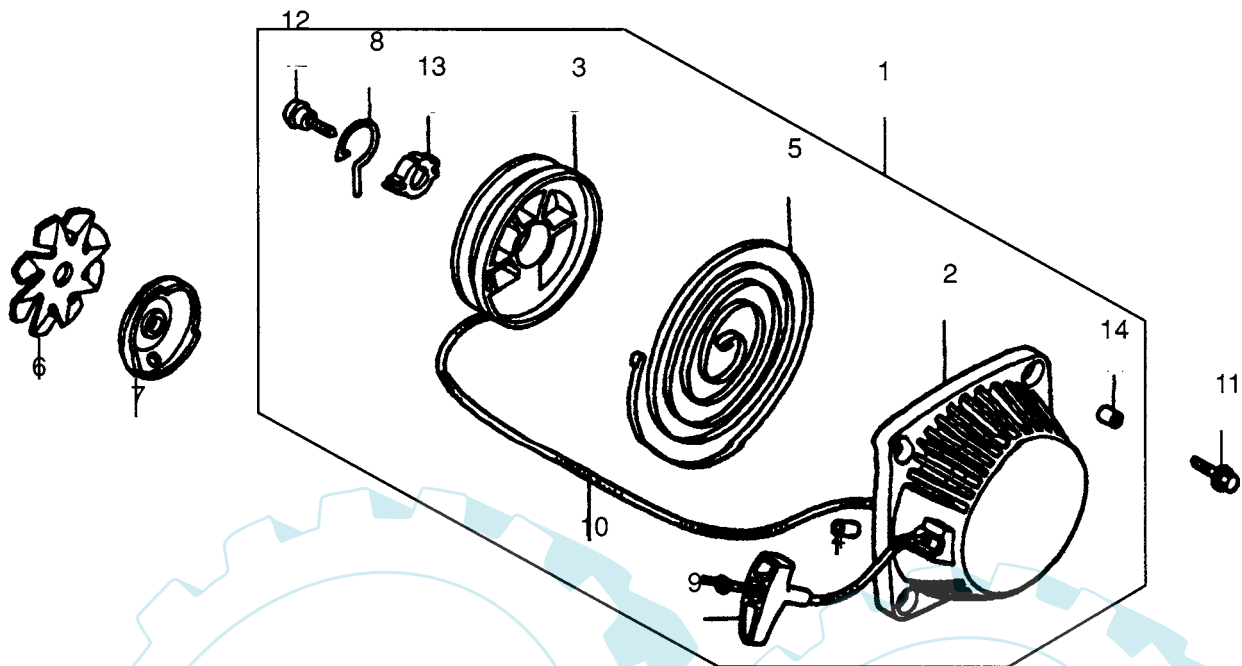

RECOIL STARTER

N°	CODICE / CODE	Q.TÀ / Q.TY	DESCRIZIONE	DESCRIPTION
		GX22 - GX31		
1	9420041	1 1	Assieme avvitatore	Starter assy, recoil
2	9420042	1 1	Carter avvitatore	Case, recoil starter
3	9420043	1 1	Puleggia fune	Reel, recoil starter
4	9420044	1 1	Boccola	Guide, rope
5	9420045	1 1	Molla avvitatore	Spring, recoil starter
6	9420046	1 1	Ventola	Fan, ratchet
7	9420047	1 1	Puleggia riavvolgimento	Pulley, recoil starter
8	9420048	1 1	Fermo	Arm, swing
9	9420049	1 1	Manettino	Knob, recoil starter
10	9420050	1 1	Fune	Rope, recoil starter
11	9420010	4 4	Vite	Bolt, flange 5x18
12	9420052	1 1	Vite	Screw set
13	9420053	1 1	Collare	Collar
14	9420054	4 4	Distanziale	Spacer