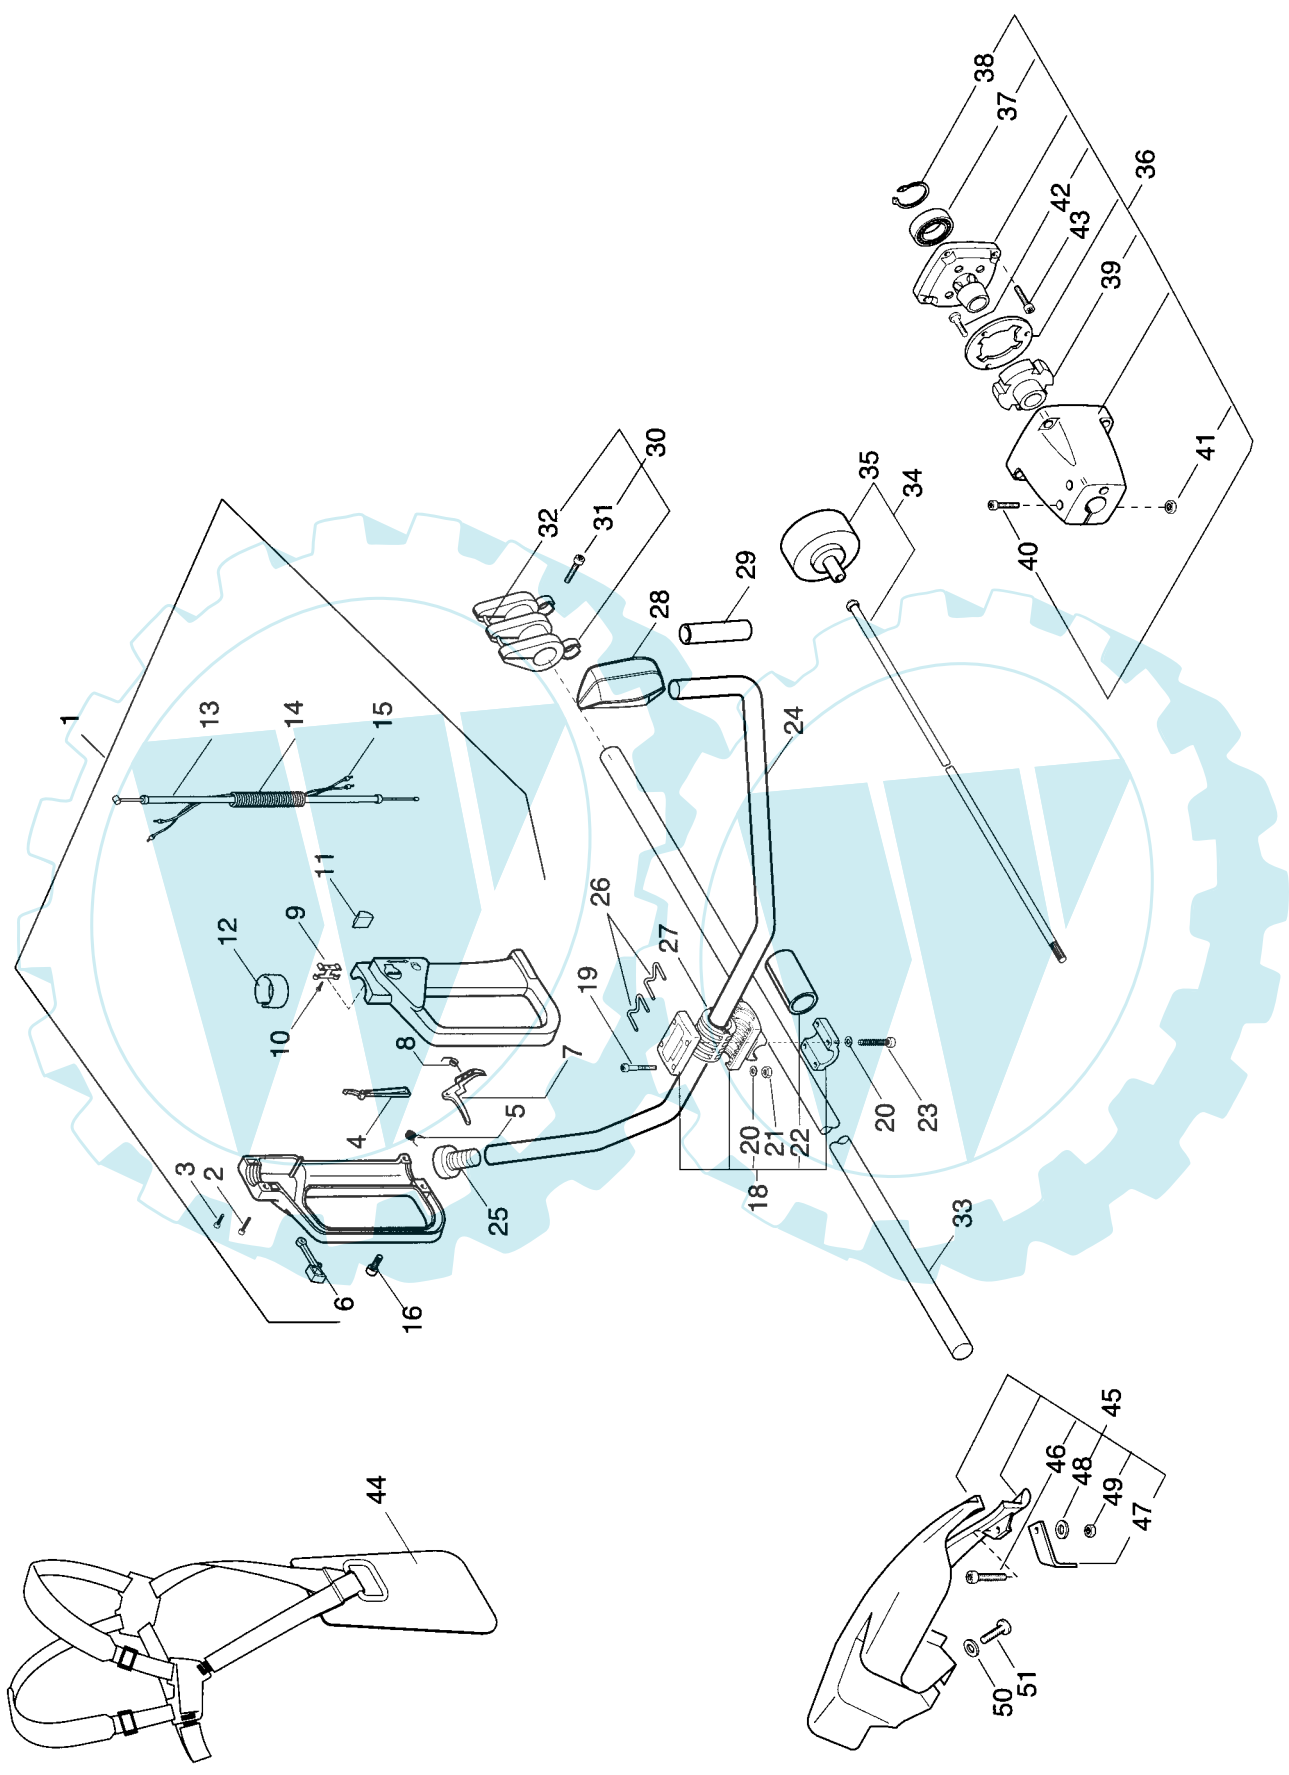

Mod. 30D-40D

IMPUGNATURA

HANDLE

Mod. 34D-40D

CARTER TRASMISSIONE

TRANSMISSION CASE

N°	CODICE / CODE	Q.TÀ / Q.TY	DESCRIZIONE	DESCRIPTION
*	4250410	1	Gruppo trasm.completo	Transm.assy
1	8562611	1	Ass.impugnatura D (Incl.2÷16)	Handle ass.y (Incl.2÷16)
2	2123030	4	Vite 5x30 autof.	Screw
3	2123100	1	Vite M5x30	Screw
4	3743470	1	Leva di sicurezza	Safety lever
5	3654300	1	Molla leva di sicurezza	Spring
6	3743480	1	Leva fermo acceleratore	Stop throttle lever
7	3743460	1	Leva acceleratore	Throttle lever
8	3654270	1	Molla leva acceleratore	Spring
9	3612710	1	Lamierino di stop	Stop plate
10	2123070	1	Vite 2,9x6,5 autof.	Screw
11	3749270	1	Pomello di stop	Stop knob
12	3749910	2	Riduzione D24	Reduction
13	4251571	1	Cavo acceleratore	Wire assy
14	3782920	1	Guaina cavi	Wire sheath
15	8211130	1	Coppia cavi stop	Stop wire pair
16	2135050	1	Vite M5x30	Screw
18	8250390	1	Ass.supp.impug. Alpina (Incl.19÷23) [Mod.30]	Support assy Alpina (Incl.19÷23)
18	8250395	1	Ass.supp.impug. Castor (Incl.19÷23) [Mod.30]	Support assy Castor (Incl.19÷23)
18	4250391	1	Ass.supp.impug. Alpina (Incl.19÷23) [Mod.40]	Support assy Alpina (Incl.19÷23)
18	4250396	1	Ass.supp.impug. Castor (Incl.19÷23) [Mod.40]	Support assy Castor (Incl.19÷23)
19	2135120	4	Vite M5x40	Screw
20	2312090	8	Rosetta	Washer
21	2452040	4	Dado autobloccante M5	Nut autoblock
22	3721340	1	Spessore [Mod.30]	Rubber facing [Mod.30]
23	2123110	4	Vite 5x35 autofil.	Screw
24	8620510	1	Ass.manubrio (Incl.26-27)	Handle assy (Incl.26-27)
25	3749860	1	Tappo	Plug
26	3657470	2	Fermo manubrio	Handle lock
27	3744160	2	Gommino antivib.	Shock absorber
28	4561640	1	Protezione impugnatura	Hand guard
29	3744610	1	Impugnatura sx	Knob left
30	8251211	1	Ass.tubo di trasmissione [Mod. 30]	Transm.pipe assy [Mod. 30]
30	8251201	1	Ass.tubo di trasmissione [Mod. 40]	Transm.pipe assy [Mod. 40]
31	4253440	1	Bretella profi	Harness
32	8562770	1	Ass.paraspruzzi Alpina (Incl.33÷36)	Safety cover assy Alpina (Incl.33÷36)
32	8562775	1	Ass.paraspruzzi Castor (Incl.33÷36)	Safety cover assy Castor (Incl.33÷36)
33	2135030	1	Vite M5x20	Screw
34	3614210	1	Tagliafilo	Line cutter
35	2312150	1	Rosetta	Washer
36	2432040	1	Dado autobloccante M5	Nut
37	2312150	2	Rosetta	Washer
38	2135060	2	Vite M5x25	Screw
40	8562510	1	Ass.supporto bretelle (Incl.18-19)	Harness support assy (Incl.18-19)
41	2123140	4	Vite 5x27 autofil.	Screw
42	3642530	1	Perno supporto	Pin
43	4251400	1	Ass.aibero di trasm.(Incl.44)	Transm.shaft assy (Incl.44)
44	4121861	1	Campana frizione	Clutch drum
45	8541000	1	Ass.supporto trasm.(Incl.24÷29)	Support transm.assy (Incl.24÷29)
46	3112170	1	Cuscinetto 12x32	Bearing
47	3353080	1	Anello seeger	Seeger ring
48	3744260	1	Gommino antivibrante	Shock absorber
49	2123110	2	Vite 5x35 autof.	Screw
50	2123100	1	Vite 5X13 autof.	Screw
51	2123030	4	Vite 5x23 autofil.	Screw
52	2132590	4	Vite M6x18	Screw