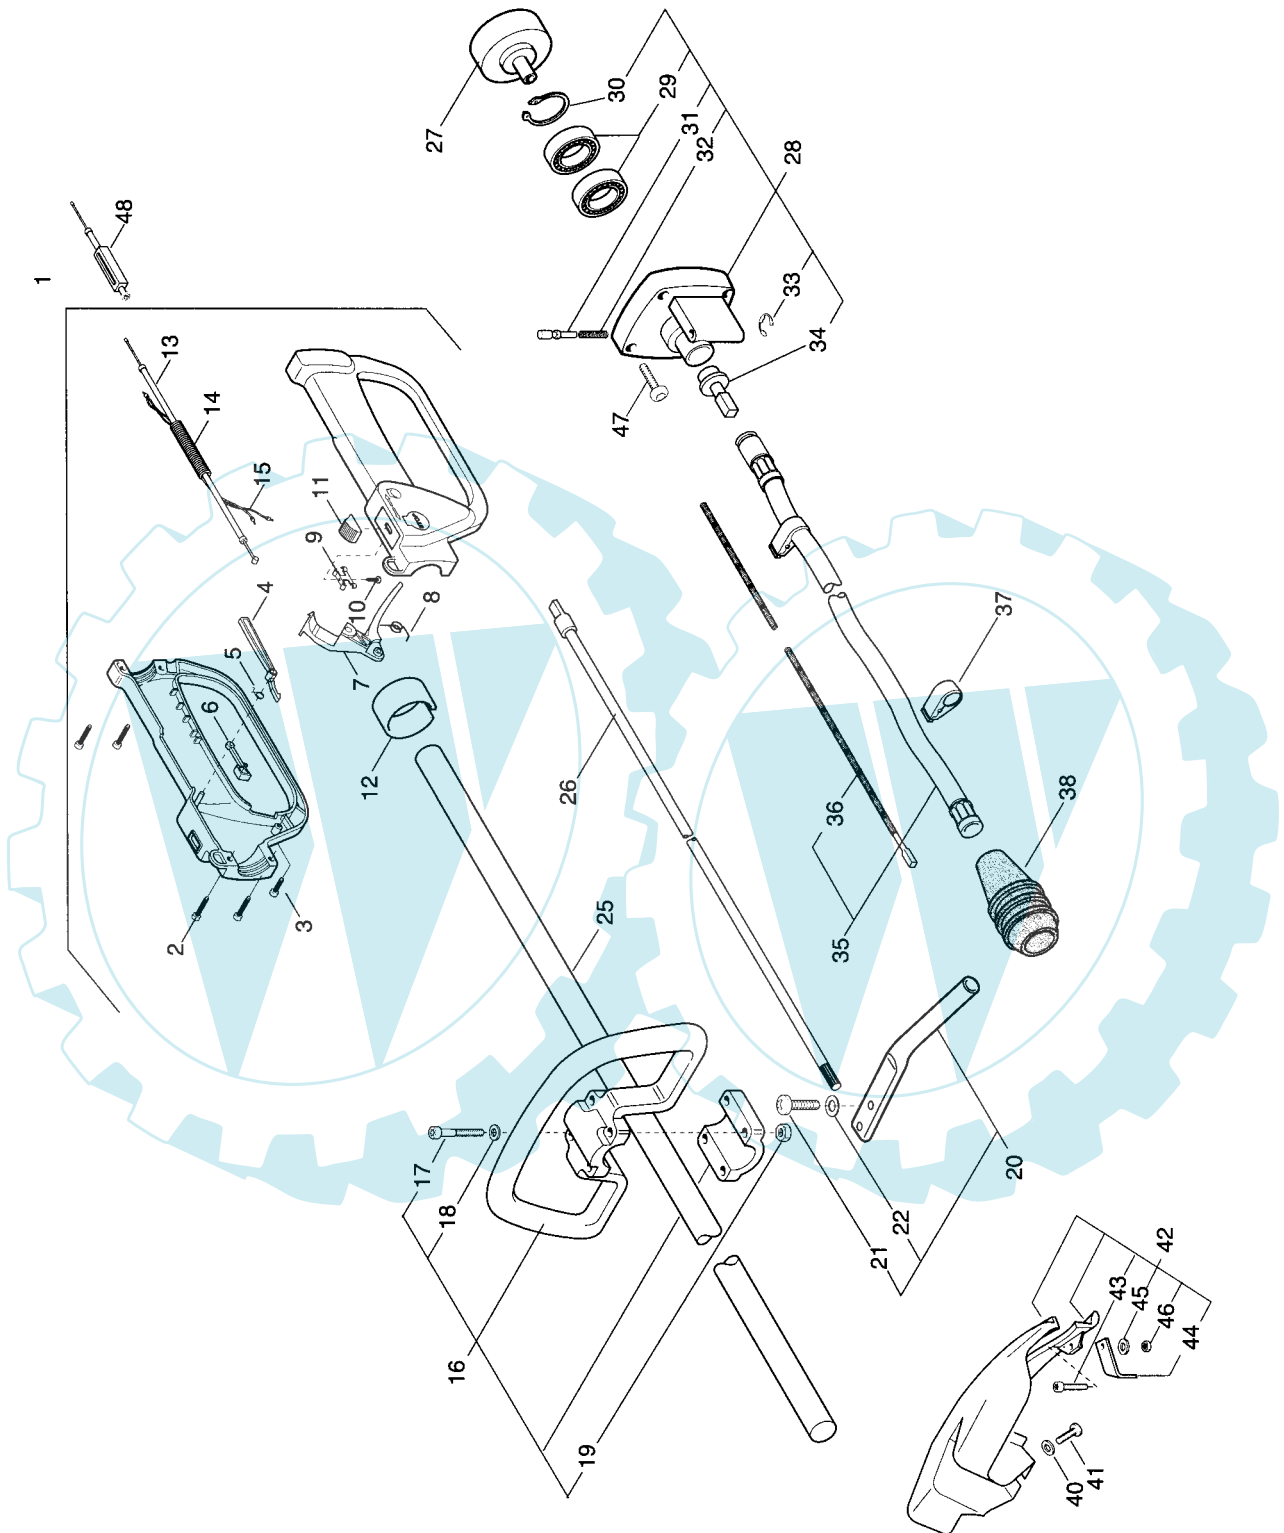

TRAMMISSION

N°	CODICE / CODE	Q.TÀ / Q.TY	DESCRIZIONE	DESCRIPTION
*	4252100	1	Gruppo trasm.completo [Mod.34-40]	Transm.assy
*	4250420	1	Gruppo trasm.completo [Mod.42-52]	Transm.assy
1	8562612	1	Ass.ampugnatura post.(Incl. 2÷15)	Handle assy (Incl. 2÷15)
2	2123030	4	Vite 5x23 autof.	Screw
3	2123100	2	Vite M5x13	Screw
4	3743470	1	Leva di sicurezza	Safety lever
5	3654300	1	Molla leva di sicurezza	Spring
6	3743480	1	Leva fermo acceleratore	Stop throttle lever
7	3743460	1	Leva acceleratore	Throttle lever
8	3654270	1	Molla leva acceleratore	Spring
9	3612710	1	Lamierino di stop	Stop plate
10	2123070	1	Vite 2,9x6,5 autof.	Screw
11	3749270	1	Pomello di stop	Stop knob
12	3749910	2	Riduzione [Mod.34-40]	Reduction
12	3749920	2	Riduzione [Mod.42-52]	Reduction
13	4251581	1	Cavo acceleratore	Wire assy
14	3782680	1	Guaina cavi	Wire sheath
15	3211000	1	Cavo stop	Stop wire
16	8253201	1	Ass.impugnat.ant.(Incl. 16÷19) [Mod.34-40]	Handle assy (Incl. 16÷19)
16	8253200	1	Ass.impugnat.ant.(Incl. 16÷19) [Mod.42-52]	Handle assy (Incl. 16÷19)
17	2135050	4	Vite M5x30	Screw
18	2312090	4	Rosetta	Washer
19	2412030	4	Dado	Nut
20	8620480	1	Ass.barier (Incl. 21÷22)	Barrier pipe assy (Incl. 21÷22)
21	2123140	2	Vite 5X27 autof.	Screw
22	2312090	2	Rosetta	Washer
25	8251220	1	Ass.tubo trasm. [Mod.34-40]	Trans.pipe assy
25	8251320	1	Ass.tubo trasm. [Mod.42-52]	Trans.pipe assy
26	8630110	1	Ass.albero trasmissione [Mod.34-40]	Trans.shaft assy
26	8630120	1	Ass.albero trasmissione [Mod.42-52]	Trans.shaft assy
27	4121861	1	Campana frizione	Clutch drum
28	8540910	1	Ass.supporto trasm. (Incl. 29÷34)	Support trasm.assy (Incl. 29÷34)
29	3112170	2	Cuscinetto 12x32x10	Bearing
30	3353080	1	Anello seeger	Ring
31	3642420	1	Perno	Pin
32	3654170	1	Molla	Spring
33	3351050	1	Fermo	Retainer
34	3642430	1	Mozzo	Hub
35	6810251	1	Ass.albero Flex c/guaina (Incl. 36)	Flex shaft assy (Incl. 36)
36	6810151	1	Albero flessibile	Flexible shaft
37	3749310	2	Fascetta fermacavi	Clip
38	3744600	1	Protezione tubo trasmissione	Transm.pipi protect
42	8562763	1	Ass.paraspr. Standard 34F-40F-42F-52F (Incl. 43÷46)	Safety cover assy (Incl. 43÷46)
43	2135030	1	Vite M5x20	Screw
44	3614210	1	Tagliafilo	Line cutter
45	2312150	1	Rosetta	Washer
46	2432040	1	Dado autobloccante M5	Nut autoblock
48	8253130	1	Ass.cavetto acc.c/attacco	Throttle