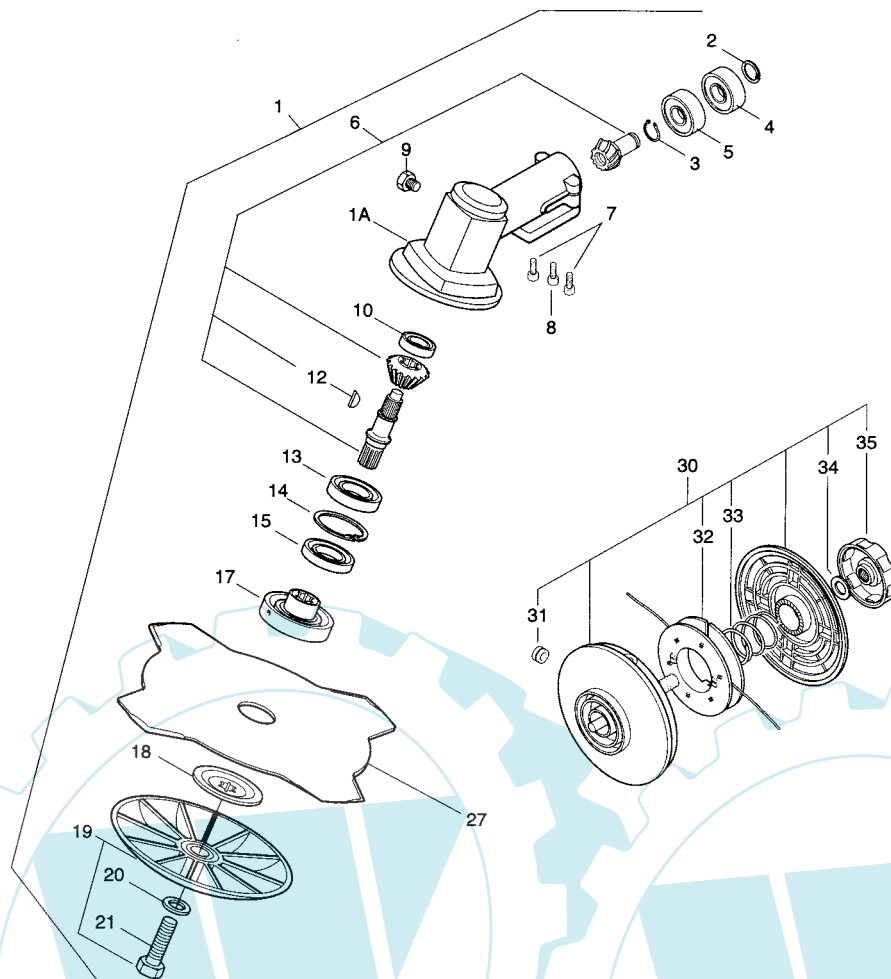

N°	CODICE / CODE	Q.TÀ / Q.TY	DESCRIZIONE	DESCRIPTION
1	4250160		Ass.testina (Incl. 2÷21) [D24]	Gear case assy (Incl. 2÷21) [D24]
1A	4540580	1	Carter testina [D24]	Gear case [D24]
2	3353120	1	Anello seeger [D24]	Ring [D24]
3	3353070	1	Anello seeger D9	Ring D9
4	3112220	1	Cuscinetto a sfera 9x24x7 Rs1	Bearing
5	3112210	1	Cuscinetto a sfera 9x24x7	Bearing
6	8180260	1	Ass.coppia conica	Gear assy
7	2135050	2	Vite M5x30	Screw
8	2653090	1	Vite M5x12 a punta	Screw
9	2653460	1	Vite M10x8 Torx	Screw
10	3112230	1	Cuscinetto a sfera 8x22x7	Bearing
12	3151050	1	Linguetta 3x5x12,65	Key
13	3112240	1	Cuscinetto a sfera 12x28x8	Bearing
14	3353130	1	Anello seeger D 28	Ring
15	3121180	1	Anello di tenuta	Oil seal
17	3660560	1	Ghiera superiore	Upper ring nut
18	3612650	1	Ghiera inferiore [Excl. Mod.21]	Lower ring nut [Excl. Mod.21]
19	4560610	1	Coppa fissa [Excl. Mod.21]	Stabilizer [Excl. Mod.21]
20	2321230	1	Rosetta a tazza D 8 [Excl. Mod.21]	Washer [Excl. Mod.21]
21	2653170	1	Vite per coppa fissa [Excl. Mod.21]	Screw [Excl. Mod.21]
27	4611880	1	Disco 4 punte 23 cm [Excl. Mod.21]	4 Teeth 25 cm [Excl. Mod.21]
30	6031085	1	Disco A 2 Fili [Mod. 21-25-30]	2 Hedges Nylon Head [Mod. 21-25-30]
30	6031081	1	Disco A 2 Fili [Mod. 34-40]	2 Hedges Nylon Head [Mod. 34-40]
31	3641600	2	Boccole	Passafilobushing
32	4560810	1	Bobina portafilo	Wire Coil
33	3653530	1	Molla	Spring
34	3613680	1	Rosetta	Washer
35	3749620	1	Pomello con inserto	Knob
36	4252276	1	Kit applicazione dischi metallici [Mod.21]	Application head kit [Mod.21]