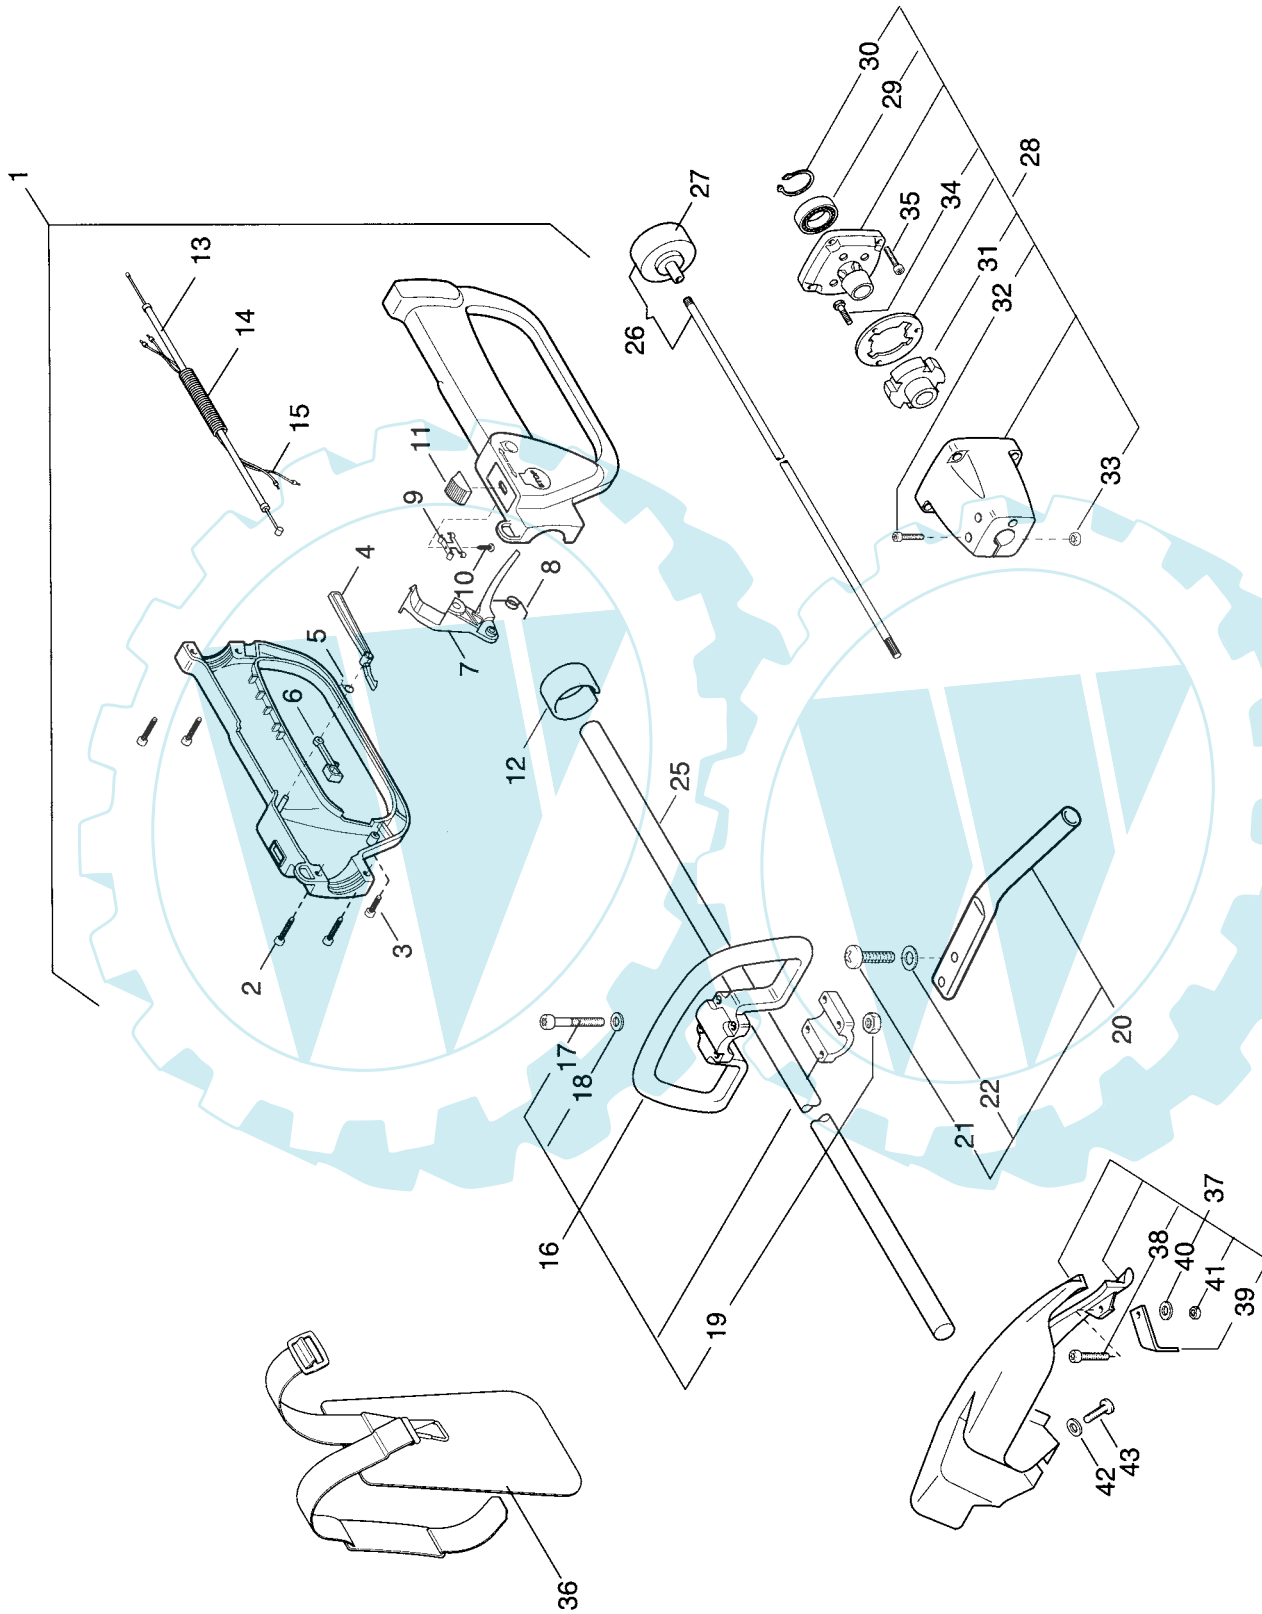

Mod. 42-52

TRASMISSION

N°	CODICE / CODE	Q.TÀ / Q.TY	DESCRIZIONE	DESCRIPTION
*	4250400	1	Gruppo trasm.completo [Mod.42]	Transm.assy [Mod.42]
*	4252110	1	Gruppo trasm.completo [Mod.52]	Transm.assy [Mod.52]
1	8562610	1	Ass.ampugnatura post.(Incl.2÷15)	Handle assy (Incl.2÷15)
2	2123030	4	Vite 5x23 autof.	Screw
3	2123100	2	Vite M5x13	Screw
4	3743470	1	Leva di sicurezza	Safety lever
5	3654300	1	Molla leva di sicurezza	Spring
6	3743480	1	Leva fermo acceleratore	Stop throttle lever
7	3743460	1	Leva acceleratore	Throttle lever
8	3654270	1	Molla leva acceleratore	Spring
9	3612710	1	Lamierino di stop	Stop plate
10	2123070	1	Vite 2,9x6,5 autof.	Screw
11	3749270	1	Pomello di stop	Stop knob
12	3749920	2	Riduzione D26 [Mod.42]	Reduction
13	4251780	1	Cavo acceleratore	Wire assy
14	3786030	1	Guaina cavi	Wire sheath
15	8211110	1	Coppia cavi stop	Stop wire pair
16	8253200	1	Ass.impugnat. (Incl.16÷19) Mod.42	Handle assy (Incl.16÷19) Mod.42
16	8562820	1	Ass.impugnat. (Incl.16÷19) Mod.52	Handle assy (Incl.16÷19) Mod.52
17	2135050	4	Vite M5x30	Screw
18	2312090	4	Rosetta	Washer
19	2412030	4	Dado	Nut
20	8620480	1	Ass.barrier (Incl.21÷22)	Barrier pipe assy (Incl.21÷22)
21	2123140	2	Vite 5X27 autof.	Screw
22	2312090	2	Rosetta	Washer
25	8251201	1	Ass.tubo trasm. D26 [Mod.42]	Trans.pipe assy [Mod.42]
25	8251721	1	Ass.tubo trasm. D28 [Mod.52]	Trans.pipe assy [Mod.52]
26	4251400	1	Ass.albero Trasm.(Incl.27)	Trans.shaft assy (Incl.27)
27	4121861	1	Campana frizione	Clutch drum
28	8541000	1	Ass.supporto trasm.(Incl.29÷34)	Support trassm.assy (Incl.29÷34)
29	3112170	1	Cuscinetto 12x32x10	Bearing
30	3353080	1	Anello seeger	Ring
31	3744260	1	Gommino antivib.	Shock absorber
32	2135130	2	Vite M5x35	Screw
33	2432040	2	Dado autobloccante M5	Nut autoblock
34	2135040	4	Vite M5x18	Screw
35	2132590	4	Vite M6x18	Screw
36	4253440	1	Bretella x Mod.42-52	Harness Mod.42-52
37	8562763	1	Ass.paraspruzzi Standard (Incl.38÷41)	Safety cover assy (Incl.38÷41)
38	2135030	1	Vite M5x20	Screw
39	3614210	1	Tagliafilo	Line cutter
40	2312150	1	Rosetta	Washer
41	2432040	1	Dado autobloccante M5	Nut autoblock
42	2312150	2	Rosetta	Washer
43	2135060	2	Vite M5x25	Screw