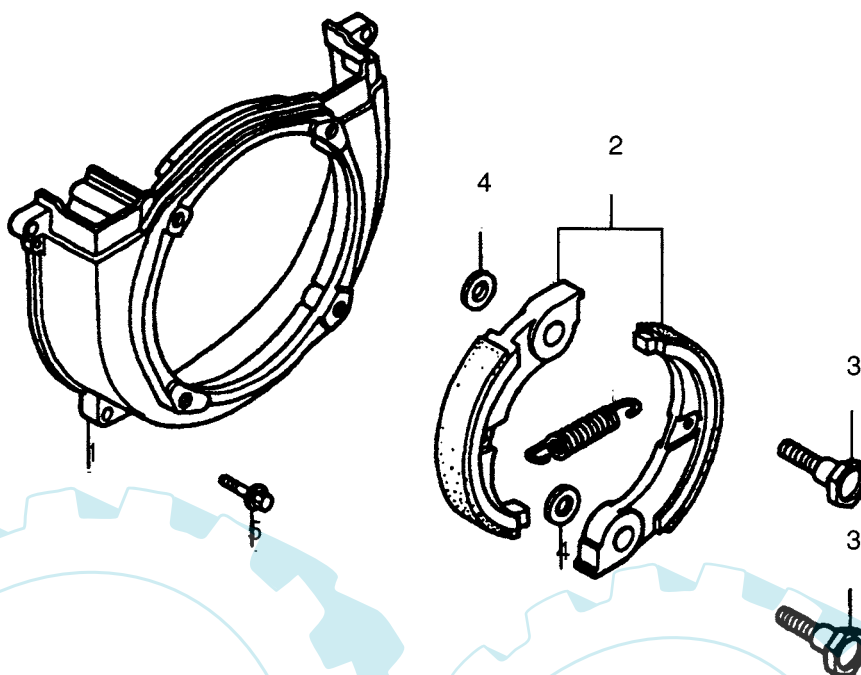

N°	CODICE / CODE	Q.TÀ / Q.TY GX22 - GX31	DESCRIZIONE	DESCRIPTION
1	9420055	1 -	Coperchio ventilatore	Fan cover
1	9430007	- 1	Coperchio ventilatore	Fan cover
2	9420056	1 -	Ass. massa frizione	Clutch assy
2	9430008	- 1	Ass. massa frizione	Clutch assy
3	9420057	2 -	Vite massa	Bolt, clutch 8mm
3	9430009	- 2	Vite massa	Bolt, clutch 8mm
4	9420058	2 -	Rondella	Washer, clutch
4	9430010	- 2	Rondella	Washer, clutch
5	9420010	2 2	Vite	Bolt, flange 5x18