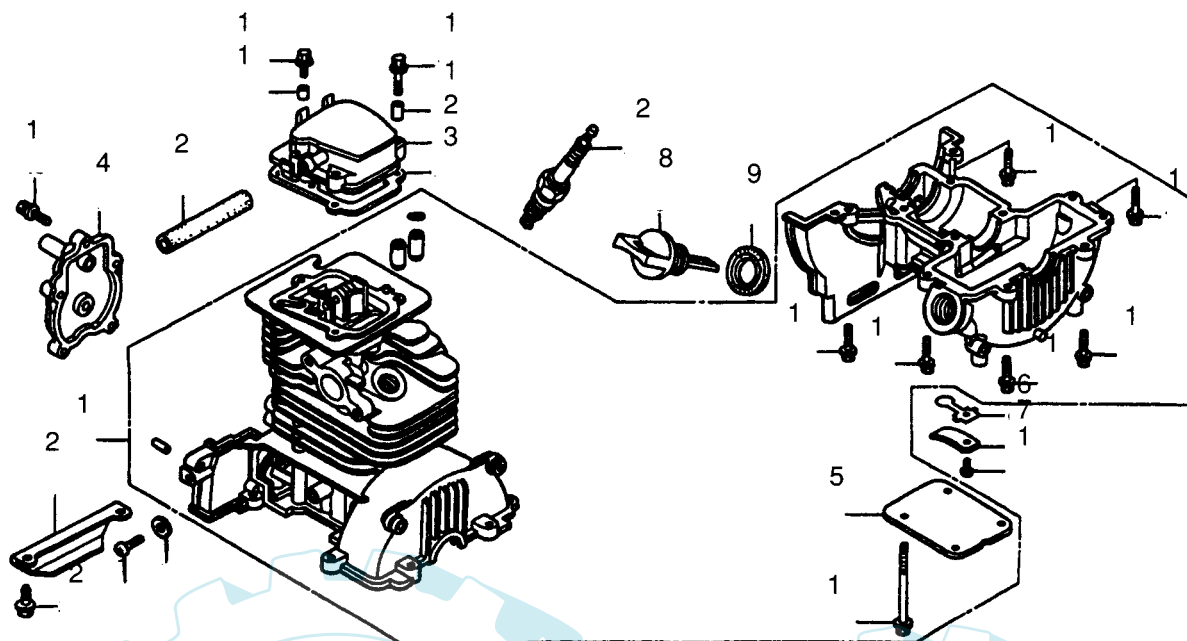

N°	CODICE / CODE	Q.TÀ / Q.TY GX22 - GX31	DESCRIZIONE	DESCRIPTION
1	9420000	1 -	Carter motore	Crankcase set comp
1	9430000	- 1	Carter motore	Crankcase set comp
2	9420001	1 1	Coperchio valvole	Cover comp., head
3	9420002	1 1	Guarnizione	Packing, head cover
4	9420003	1 -	Coperchio valvole	Valve cover
4	9430001	- 1	Coperchio valvole	Valve cover
5	9420004	1 1	Coperchio Coppa	Cover, oil outlet valve
6	9420005	1 1	Valvola uscita olio	Valve, oil outlet
7	9420006	1 1	Limitatore	Plate, stopper
8	9420007	1 1	Tappo olio	Cap, oil filler
9	9420008	1 1	Guarnizione tappo olio	Packing, oil filler cap
10	9420009	4 4	Vite	Bolt, flange, 5x55
11	9420010	6 6	Vite	Bolt, flange, 5x18
12	9420011	1 1	Vite	Screw, pan, 6x8
13	9420012	1 1	Vite	Bolt, flange, 5x12
14	9420013	2 2	Vite	Bolt, flange, 5x22
15	9420014	1 1	Rondella	Washer, sealing, 6,5mm
16	9420015	2 2	Distanziale	Collar, head cover
17	9420016	1 1	Distanziale	Collar, top cover
18	9420017	5 5	Vite	Bolt, washer, 4x16
19	9420018	1 1	Vite	Screw, pan, 3x5
20	9420019	1 1	Condotto	Tube, 7x68
21	9420020	1 1	Candela	Plug, spark
22	9420022	1 1	Staffa	Stand
23	9420023	2 2	Vite	Bolt, flange, 5x12