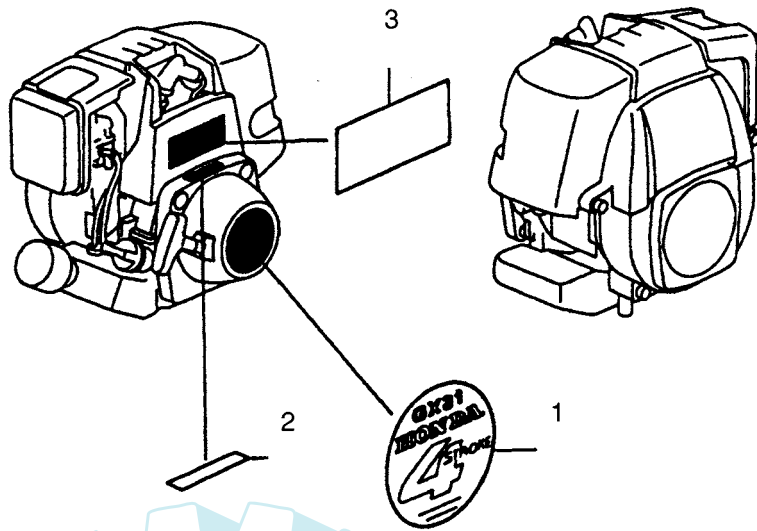

**ETICHETTE
LABELS**

N°	CODICE / CODE	Q.TÀ / Q.TY	DESCRIZIONE	DESCRIPTION
			GX22 - GX31	
1	9420128	1 -	Etichetta	Emblem label
1	9430015	- 1	Etichetta	Emblem label
2	9420129	1 1	Etichetta	Mark type label
3	9420132	1 1	Etichetta	Ignition noise label