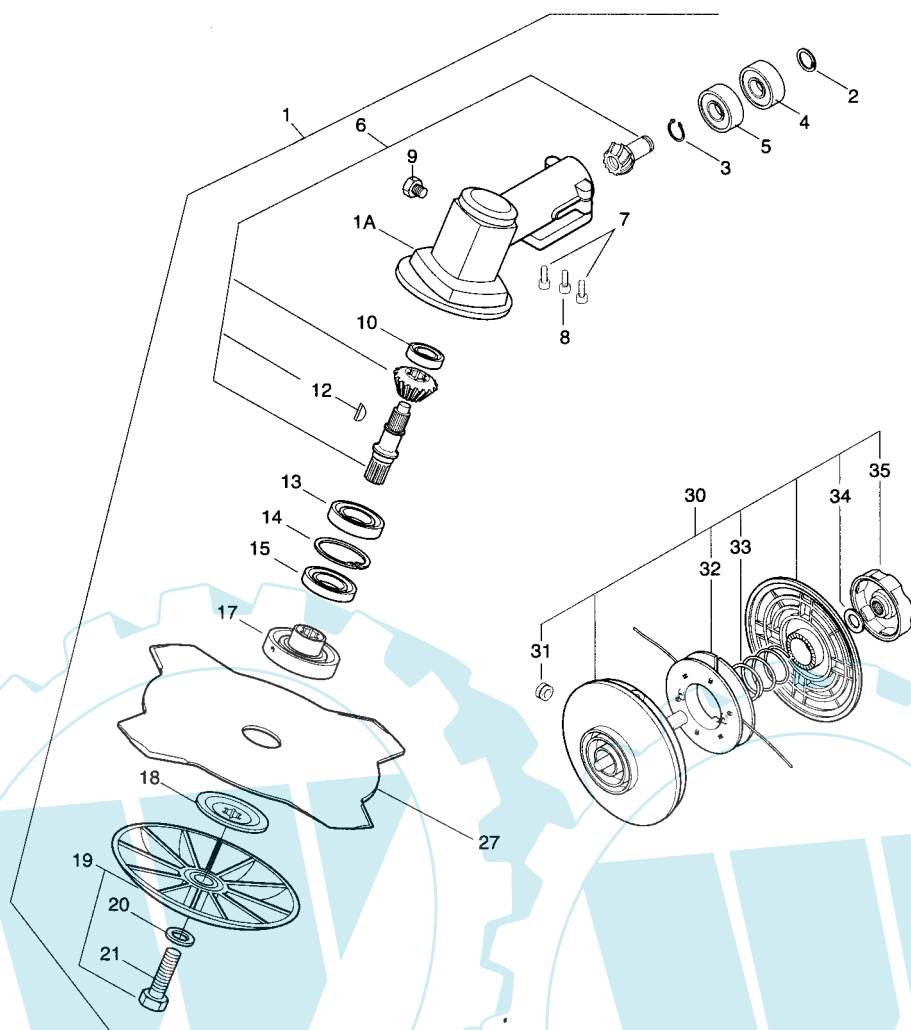

GEAR CASE

N°	CODICE / CODE	Q.TÀ / Q.TY	DESCRIZIONE	DESCRIPTION
1	4250150	1	Ass.testina (Incl. 2+21) D. 26	Gear case assy D 26
1A	4540570	1	Carter testina D.26	Gear case D.26
2	3353100	1	Anello seeger D 26	Ring
3	3353050	1	Anello seeger D10	Ring D10
4	3112200	1	Cuscinetto a sfere 10x26x8 Rs1	Bearing
5	3112190	1	Cuscinetto a sfere 10x26x8	Bearing
6	8180240	1	Ass. ingranaggi	Gear assy
7	2135050	2	Vite M5x30	Screw
8	2653090	1	Vite M5x11,5 a punta	Scre
9	2653460	1	Vite M10x8 Torx	Screw
10	3112210	1	Cuscinetto a sfere 9x24x7	Bearing
12	3151050	1	Linguetta 3x5x12.65	Key
13	3112150	1	Cuscinetto a sfera 15x32x9	Bearing
14	3353080	1	Anello seeger D 32	Ring
15	3121170	1	Anello di tenuta	Oil Seal
17	3660530	1	Ghiera superiore	Upper ring nut
18	3612640	1	Ghiera inferiore	Lower ring nut
19	4560610	1	Coppa fissa	Stabilizer
20	2321230	1	Rosetta a tazza D 8	Washer
21	2653170	1	Vite per coppa fissa	Screw
27	4611880	1	Disco 4 punte 25 cm	4 Teeth disc 25 cm
30	6031081	1	Disco A 2 Fili	2 Hedges Nylon Head
31	3641600	2	Boccole	Passafilobushing
32	4560810	1	Bobina Portafilo	Wire Coil
33	3653530	1	Molla	Spring
34	3613680	1	Rosetta	Washer
35	3749620	1	Pomello Con Inserto	Knob