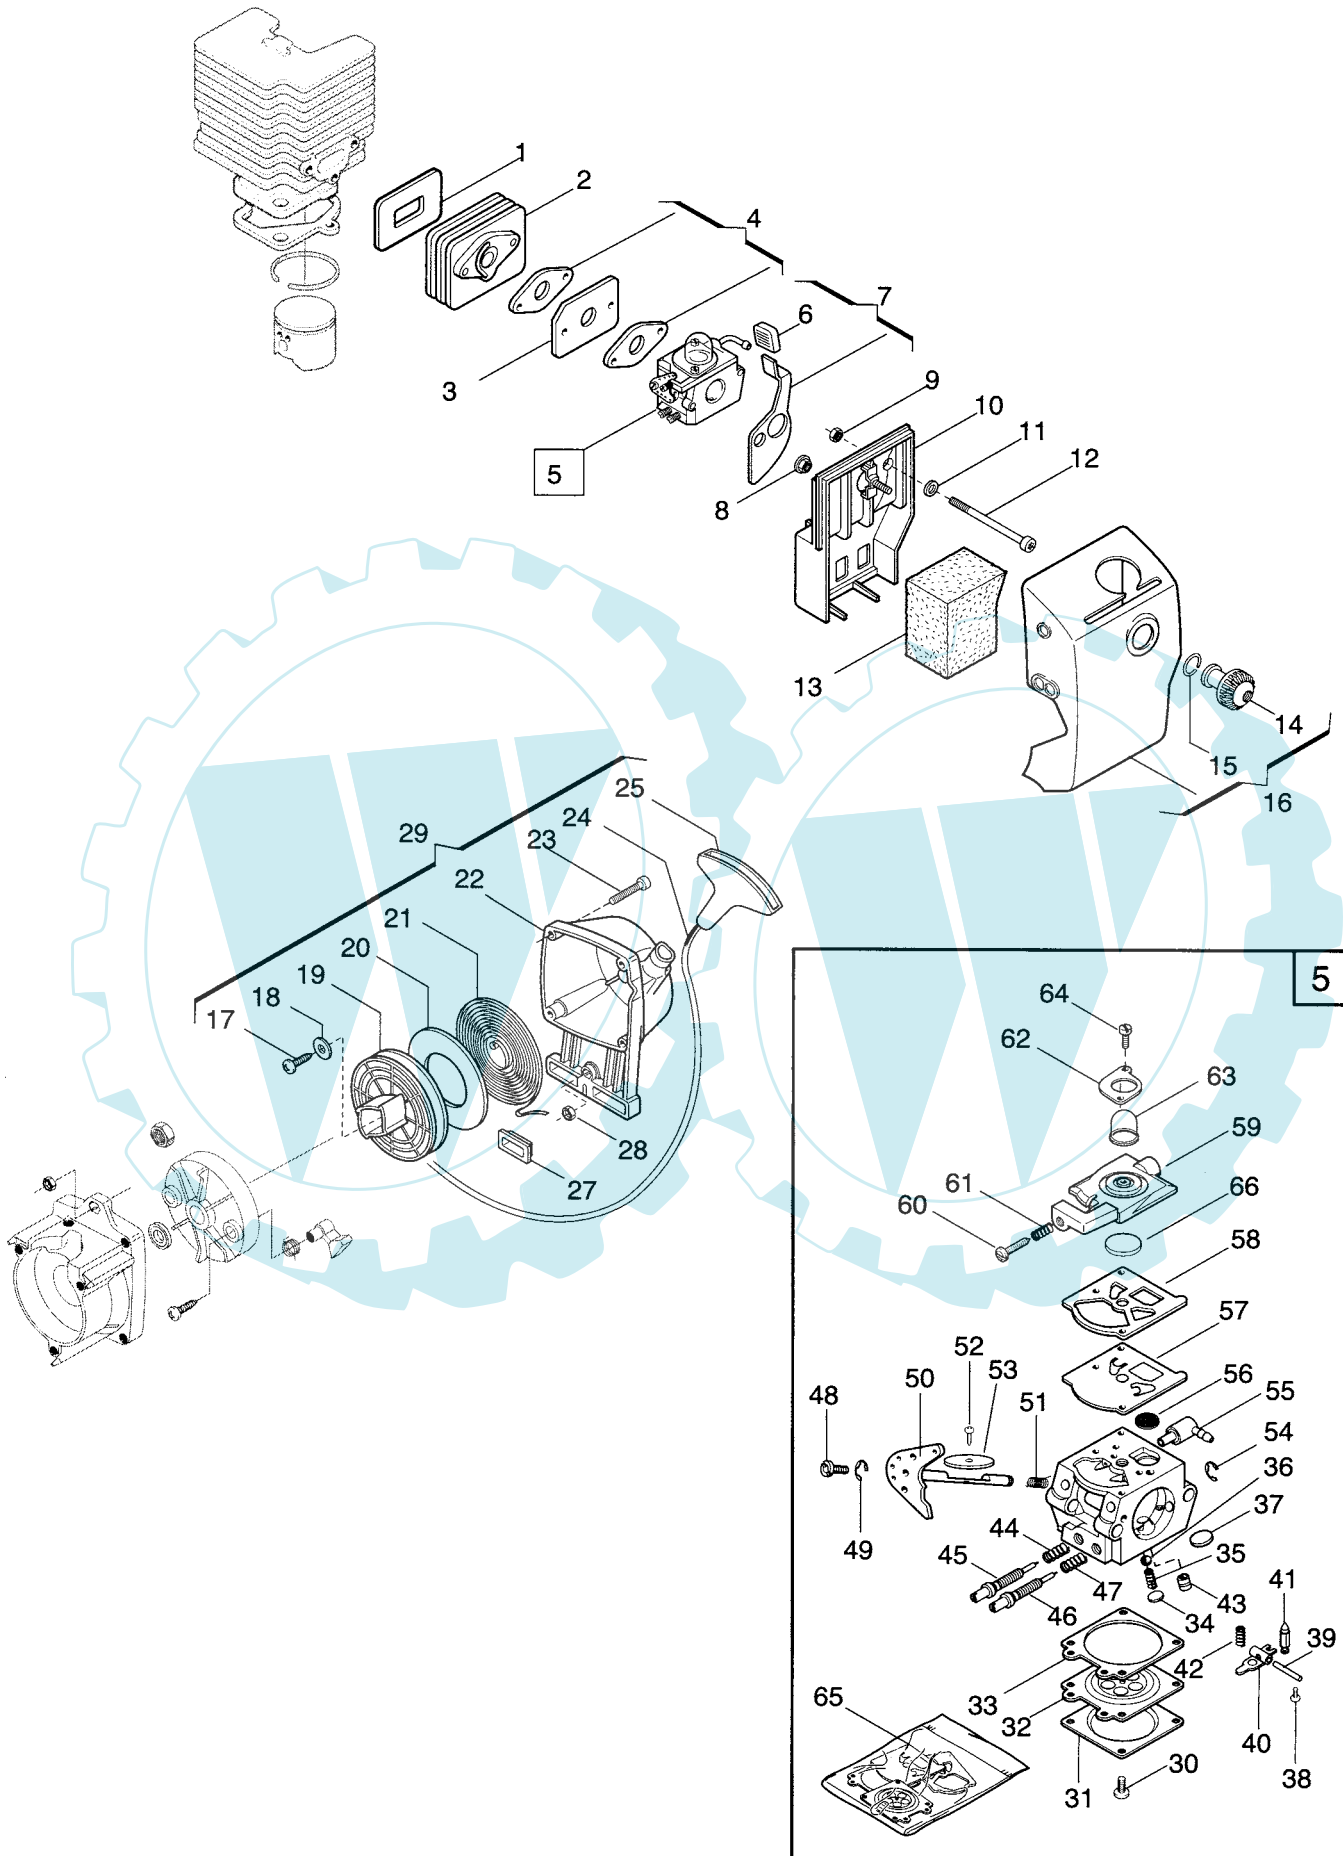

ENGINE

N°	CODICE CODE	Q.TÀ Q.TY	DESCRIZIONE	DESCRIPTION
1	3724060	1	Guarniz.collettore	Intake manif.gasket
2	3749660	1	Collettore aspirazione	Intake manifold
3	3785040	1	Distanziale termico	Heat block
4	3724020	2	Guarniz.collettore-carb.	Intake-carb. gasket
6	3745550	1	Pomello per leva aria	Knob
7	8613450	1	Ass.leva aria (Incl.6)	Choke lever assy (Incl.6)
8	2382150	1	Boccola	Bushing
9	2382140	1	Boccola	Bushing
10	3749600	1	Supp filtro aria Giallo	Air filter holder Yellow
10	3749605	1	Supp.filtro aria Arancio	Air filter holder Orange
10	3749604	1	Supp.filtro aria Verde	Air filter holder Green
11	2312090	3	Rosetta D5x10x1	Washer
12	2135220	2	Vite M5x75 inox	Screw
13	3781420	1	Filtro aria	Air filter
14	8749610	1	Pomello filtro aria Giallo	Cover cap Yellow
14	8749615	1	Pomello filtro aria Arancio	Cover cap Orange
14	8749614	1	Pomello filtro aria Verde	Cover cap Green
15	3356030	1	Fermo pomello filtro aria	Lock washer
16	4251170	1	Ass.coprifiltro Giallo (Incl.14-15)	Filter cover assy Yellow (Incl.14-15)
16	4251175	1	Ass.coprifiltro Arancio (Incl.14-15)	Filter cover assy Orange (Incl.14-15)
16	4251174	1	Ass.coprifiltro Verde (Incl.14-15)	Filter cover assy Green (Incl.14-15)
17	2123100	3	Vite 5x13 autof.	Screw
18	3613420	1	Rosetta	Washer
19	4562220	1	Puleggia avviamento	Starter pulley
20	3723640	1	Disco per molla avv.	Disc
21	4611480	1	Molla avviamento	Spring
22	8562160	1	Carter avviamento Giallo	Starter recoil case Yellow
22	8562165	1	Carter avviamento Arancio	Starter recoil case Orange
22	8562164	1	Carter avviamento Verde	Starter recoil case Green
23	2135040	12	Vite M5x18	Screw
24	3784030	1	Fune avviamento	Starter cord
25	3750060	1	Impugnat. avviamento	Starter handle
27	3745530	4	Gommino sup.serbatoio	Grommet
28	2432030	1	Dado autobloccante M6	Nut autoblock
29	4251180	1	Ass. avvitatore Giallo (Incl.17÷28)	Starter assy Yellow (Incl.17÷28)
29	4251185	1	Ass. avvitatore Arancio (Incl.17÷28)	Starter assy Orange (Incl.17÷28)
29	4251184	1	Ass. avvitatore Verde (Incl.17÷28)	Starter assy Green (Incl.17÷28)

CARBURATORE

N°	CODICE CODE	Q.TÀ Q.TY	DESCRIZIONE	DESCRIPTION
5	4153990	1	Ass. carburatore	Carburettor
30	2652430	4	Vite con rondella	Screw
31	3611510	1	Coperchio membrana	Cover
32	Rif.n 65	1	Membrana pompa	Diaphragm assy
33	Rif.n 65	1	Guarnizioni membrana	Gasket
34	3613640	1	Tappo piccolo	Plug

CARBURETTOR