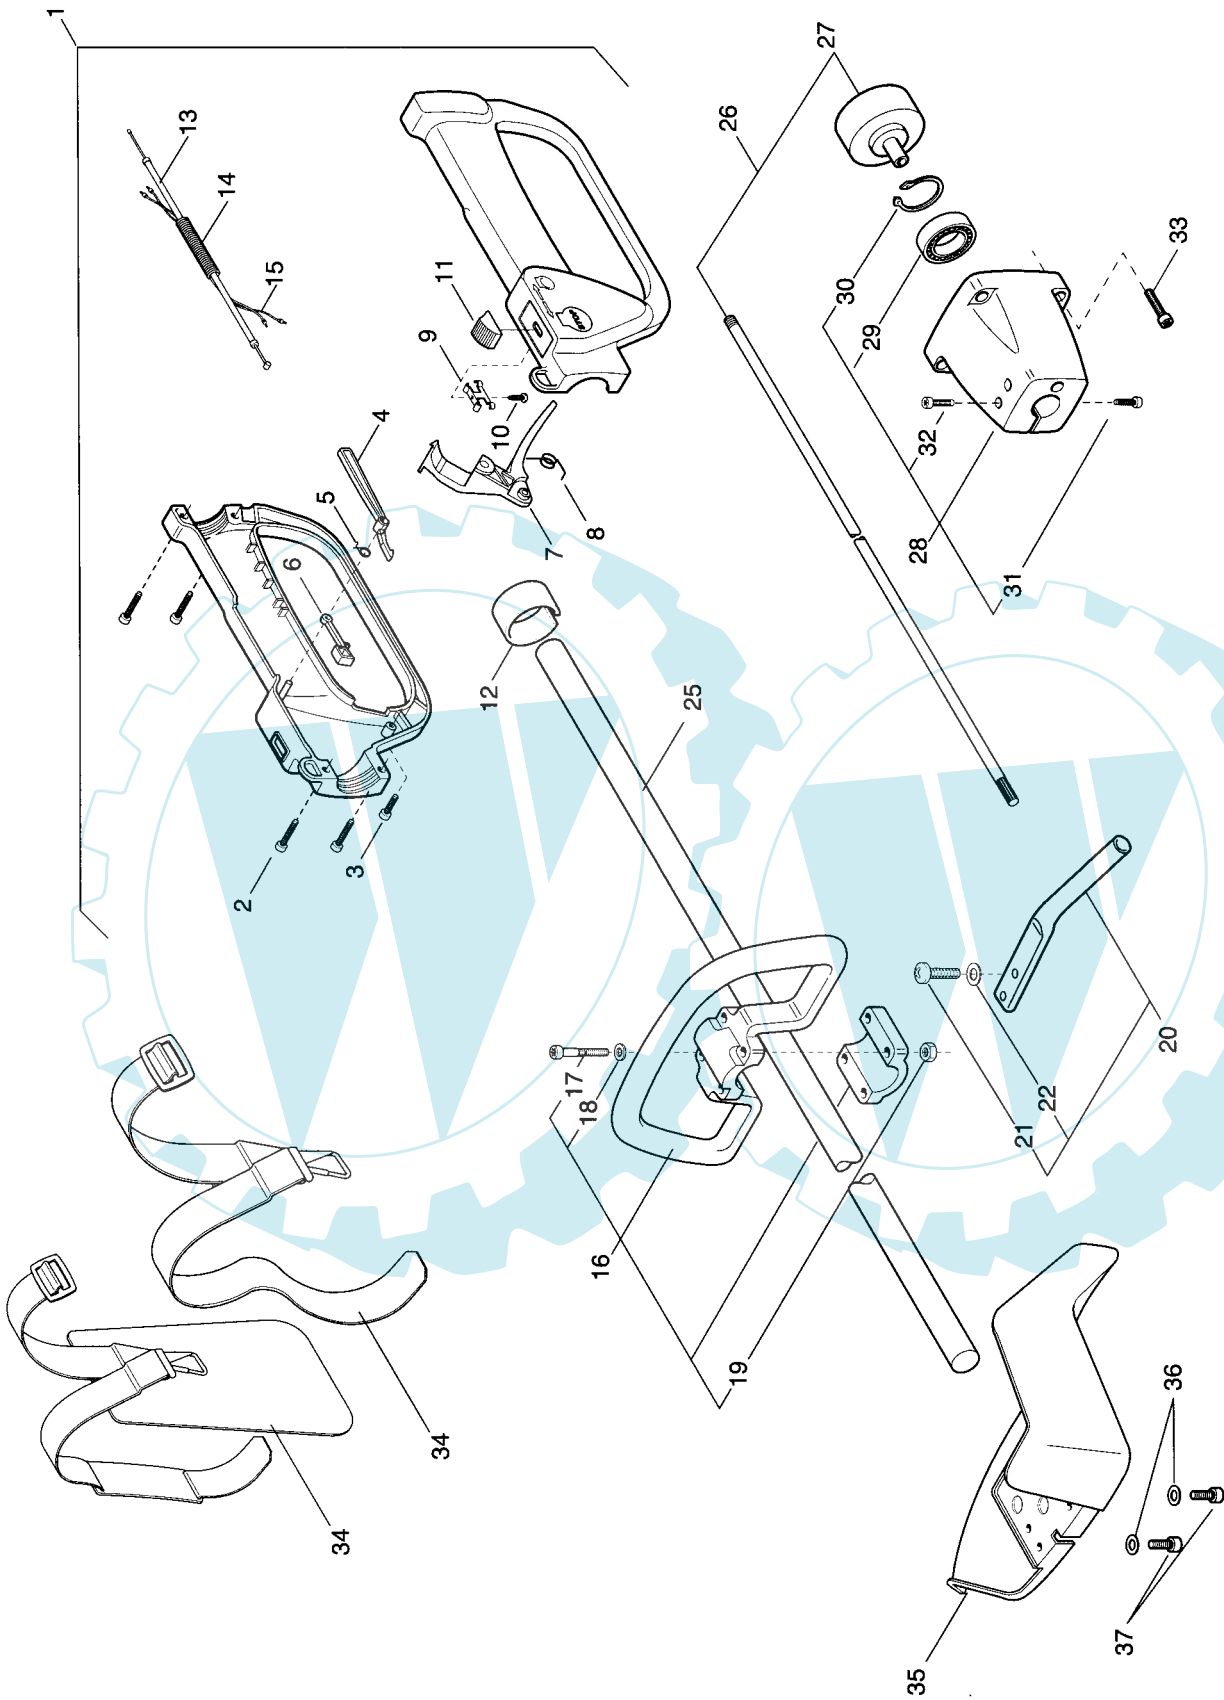

TRASMISSION

N°	CODICE / CODE	Q.TÀ / Q.TY	DESCRIZIONE	DESCRIPTION
*	4250430	1	Gruppo trasm.completo	Transm.assy
1	8562610	1	Ass.impugnatura post.(Incl. 2÷15)	Handle assy (Incl. 2÷15)
2	2123030	4	Vite 5x23 autof.	Screw
3	2123100	2	Vite M5x13	Screw
4	3743470	1	Leva di sicurezza	Safety lever
5	3654300	1	Molla leva di sicurezza	Spring
6	3743480	1	Leva fermo acceleratore	Stop throttle lever
7	3743460	1	Leva acceleratore	Throttle lever
8	3654270	1	Molla leva acceleratore	Spring
9	3612710	1	Lamierino di stop	Stop plate
10	2123070	1	Vite 2,9x6,5 autof.	Screw
11	3749270	1	Pomello di stop	Stop knob
12	3749910	2	Riduzione D24	Reduction
13	4251780	1	Cavo acceleratore	Wire assy
14	3786030	1	Guaina cavi	Wire sheath
15	8211110	1	Coppia cavi stop	Stop wire pair
16	8253201	1	Ass.impugnat.ant.(Incl.17÷19)	Handle assy (Incl.17÷19)
17	2135050	4	Vite M5x30	Screw
18	2312090	4	Rosetta	Washer
19	2412030	4	Dado	Nut
20	8620480	1	Ass.barrier (Incl. 21÷22) [Escl. Mod. 21]	Barrier pipe assy (Incl. 21÷22) [Excl. Mod. 21]
21	2123140	2	Vite 5X27 autof.	Screw
22	2312090	2	Rosetta	Washer
25	8251211	1	Ass.tubo trasm.	Trans.pipe assy
26	4251410	1	Ass.albero trasm.(Incl. 27)	Trans.shaft assy (Incl. 27)
27	4121881	1	Campana frizione	Clitch drum
28	8561600	1	Ass.supporto trasm.(Incl.29÷32)	Support trasm. assy (Incl.29÷32)
29	3112170	1	Cuscinetto 12x32x10	Bearing
30	3353080	1	Anello seeger	Ring
31	2123150	1	Vite 4,8x19 autof.	Screw
32	2123140	2	Vite 5X27 autof.	Screw
33	2132590	4	Vite M6x18	Screw
34	4253420	1	Bretella x Mod.21	Harness Mod.21
34	4253460	1	Bretella x Mod.25-28	Harness Mod.25-28
35	4561530	1	Ass.paraspruzzi Alpina	Safety cover assy Alpina
35	4561535	1	Ass.paraspruzzi Castor	Safety cover assy Castor
36	2312150	2	Rosetta	Washer
37	2135060	2	Vite	Screw