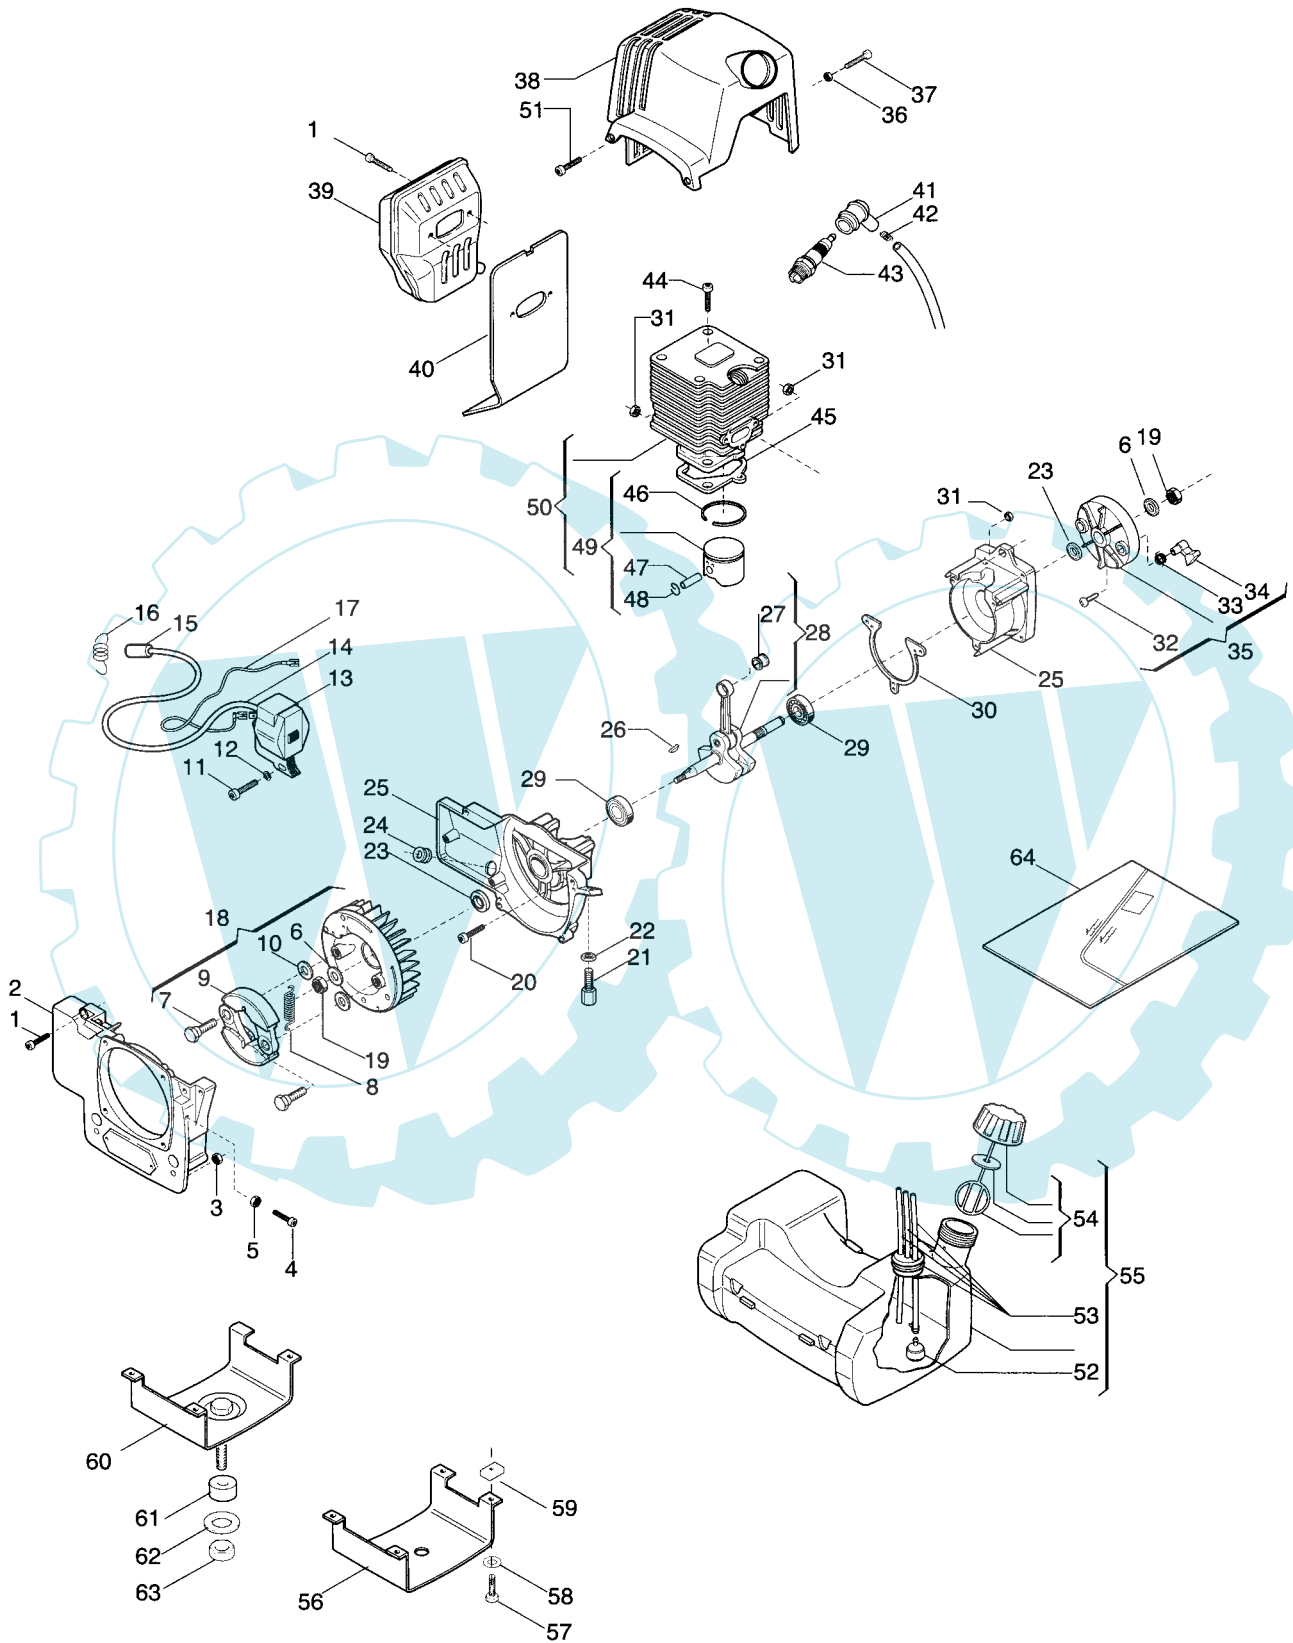

ENGINE

N°	CODICE CODE	Q.TÀ Q.TY	DESCRIZIONE	DESCRIPTION
	8342000	1	Ass.motore Vip 42-42D	Engine assy Vip 42-42D
*	8342005	1	Ass.motore Turbo 42-42D	Engine assy Turbo 42-42D
*	8342020	1	Ass.motore Vip 42 Flex	Engine assy Vip 42 Flex
*	8342025	1	Ass.motore Turbo 42 Flex	Engine assy Turbo 42 Flex
*	8352000	1	Ass.motore Vip 52	Engine assy Vip 52
*	8352005	1	Ass.motore Turbo 52	Engine assy Turbo 52
*	8352004	1	Ass.motore Garden 52	Engine assy Garden 52
*	8352020	1	Ass.motore Vip 52 Flex	Engine assy Vip 52 Flex
*	8352025	1	Ass.motore Turbo 52 Flex	Engine assy Turbo 52 Flex
*	8352024	1	Ass.motore Garden 52 Flex	Engine assy Garden 52 Flex
1	2135040	12	Vite M5x18	Screw
2	4540940	1	Carter x supporto trasm.	Trasm.support case
3	2461030	2	Dado M5 quadro	Nut
4	2132500	1	Vite M4x10	Screw
5	2312120	1	Rosetta	Washer
6	2350040	4	Rosetta	Grommet
7	2653211	2	Vite fiss.massa frizione	Screw
8	3654040	1	Molla frizione Mod. 42	Spring
8	3654220	1	Molla frizione Mod. 52	Spring
9	3660430	2	Massa frizione Mod. 42	Clutch unit
9	3660500	2	Massa frizione Mod. 52	Clutch unit
10	2321230	2	Rosetta a tazza D8x18x1	Washer
11	2135060	2	Vite M5x25	Screw
12	2321150	2	Rosetta a tazza	Washer
13	3211010	1	Bobina elettronica	Eietronic coil
14	3211080	1	Filo bobina	Spark plug cable
15	3782040	1	Guaina cavo candela	Wire jaket
16	3657450	1	Fascetta cavo candela	Clamp
17	3210850	1	Cavo massa	Ground terminal
18	4251790	1	Ass.volano-masse Mod. 42 (Incl.7÷10)	Flywheel assy Mod. 42 (Incl.7÷10)
18	8251800	1	Ass.volano-masse Mod. 52 (Incl.7÷10)	Flywheel assy Mod. 52 (Incl.7÷10)
19	2412100	2	Dado flangiato M10	Washer
20	2135130	3	Vite M5x35	Screw
21	3630600	1	Registro cavo accel.	Wire adjuster
22	2412090	1	Dado M6	Nut
23	3121120	2	Anello di tenuta	Seal ring
24	3745130	1	Gommino passacavo	Grommet
25	8540930	1	Coppia carters motore	Crankcase Assy
26	3151050	1	Linguetta volano	Flywheel key
27	3116020	1	Astuccio a rulli 10x14x10	Needle bearing
28	8251440	1	Ass.albero motore (Incl.27)	Crankshaft (Incl.27)
29	3112040	2	Cuscinetto a sfere	Ball bearing
30	3724120	1	Guarnizione carters	Gasket
31	2432040	5	Dado autobloccante M5	Nut autoblock
32	2123100	3	Vite 5x13 autof.	Screw
33	3654050	2	Molla aggan. avviamento	Spring
34	3749570	2	Aggancio avviamento	Starter hook
35	8540950	1	Ass. coppa avviamento (Incl.32÷34)	Starter cup assy (Incl.32÷34)
36	2312090	3	Rosetta D5x10x1	Washer
37	2135010	1	Vite M5x14	Screw
38	4562350	1	Cuffia copricil.Giallo	Cylinder cover Yellow
38	4562355	1	Cuffia copricil.Arancio	Cylinder cover Orange
38	4562354	1	Cuffia copricil.Verde	Cylinder cover Green
39	4121940	1	Silenziatore Mod.42-42D / 52-52D	Muffler Mod.42-42D / 52-52D
39	4121941	1	Silenziatore Mod.42-52 Flex	Muffler Mod.42-52 Flex
40	3724180	1	Guarnizione silenziatore	Muffler gasket
41	3748880	1	Cappuccio candela	Spark plug cover
42	3657050	1	Terminale filo candela	Spark plug spring
43	3210021	1	Candela	Plug
45	3724130	1	Guarnizione cilindro	Cylinder gasket