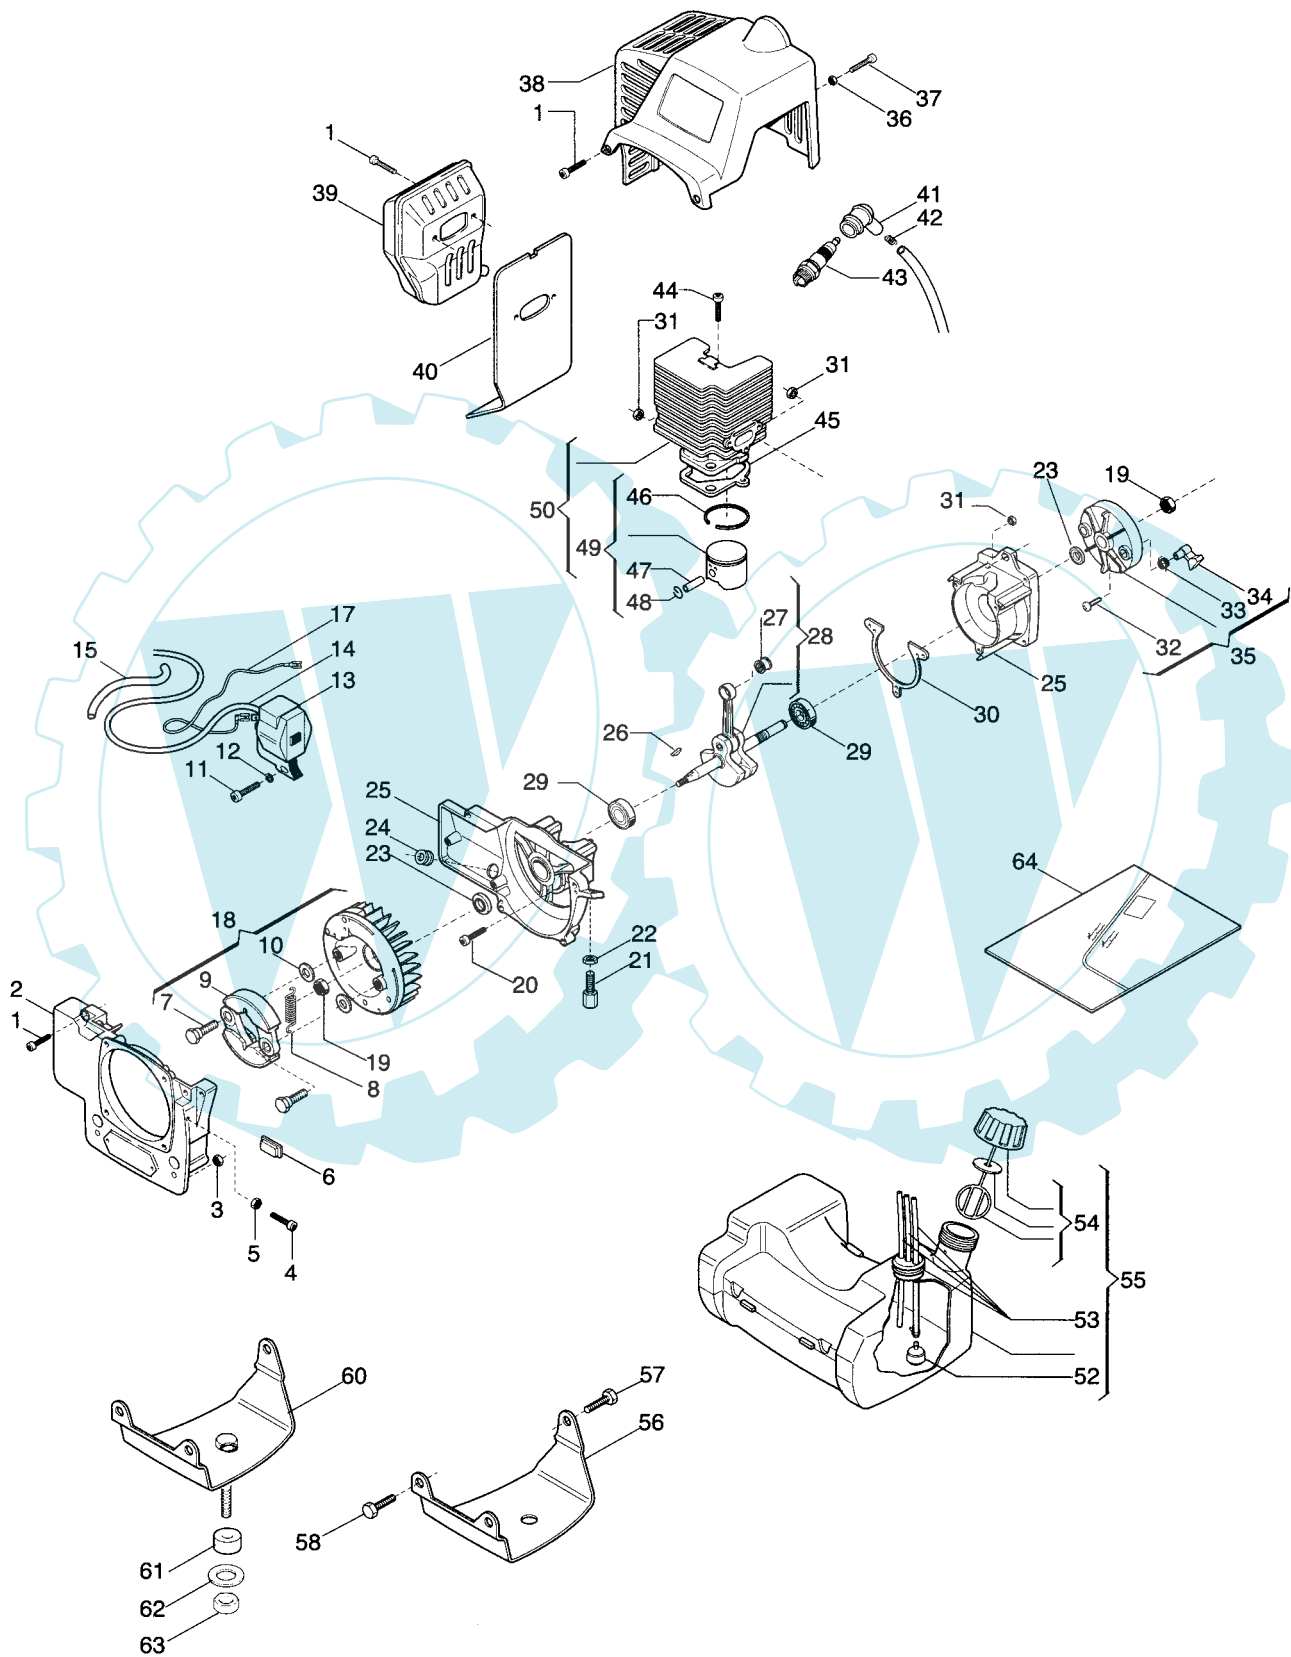

ENGINE

N°	CODICE CODE	Q.TÀ Q.TY	DESCRIZIONE	DESCRIPTION
	8332000	1	Ass.motore Vip 34-34D	Engine assy Vip 34-34D
*	8332005	1	Ass.motore Turbo 34-34D	Engine assy Turbo 34-34D
*	8332004	1	Ass.motore Garden 34-34D	Engine assy Garden 34-34D
	8332020	1	Ass.motore Vip 34 Flex	Engine assy Vip 34 Flex
	8332025	1	Ass.motore Turbo 34 Flex	Engine assy Turbo 34 Flex
*	8340000	1	Ass.motore Vip 40-40D	Engine assy Vip 40-40D
*	8340005	1	Ass.motore Turbo 40-40D	Engine assy Turbo 40-40D
*	8340004	1	Ass.motore Garden 40-40D	Engine assy Garden 40-40D
*	8340020	1	Ass.motore Vip 40 Flex	Engine assy Vip 40 Flex
*	8340025	1	Ass.motore Turbo 40 Flex	Engine assy Turbo 40 Flex
1	2135040	12	Vite M5x18	Screw
2	4540800	1	Carter X supporto trasm.	Trasm.support case
3	2432030	2	Dado autobloccante M6	Nut autoblock
4	2132500	1	Vite M4x10	Screw
5	2312120	1	Rosetta	Washer
6	3745530	4	Gommino Supp.serbatoio	Grommet
7	2653210	2	Vite fiss.massa Frizione	Screw
8	3654040	1	Molla frizione	Spring
9	3660430	2	Massa frizione	Clutch unit
10	2321230	2	Rosetta a tazza D8x18x1	Washer
11	2135060	2	Vite M5x25	Screw
12	2321150	2	Rosetta a tazza D5	Washer
13	3210670	1	Bobina elettronica	Electronic coil
14	3211080	1	Filo bobina	Spark plug cable
15	3782470	1	Guaina cavo	Wire sheath
17	3210850	1	Cavo massa	Ground terminal
18	4251480	1	Ass. volano c/masse (Incl.7÷10)	Flywheel assy (Incl.7÷10)
19	2670120	2	Dado flangiato M8	Washer
20	2135050	3	Vite M5x30	Screw
21	3630600	1	Registro cavo accel.	Wire adjuster
22	2412090	1	Dado M6	Nut
23	3121070	2	Anello di tenuta	Seal ring
24	3745130	1	Gommino passacavo	Grommet
25	8540700	1	Coppia carters motore	Crankcase assy
26	3151010	1	Linguetta volano	Flywheel key
27	3116100	1	Astuccio a rulli 8x12x10	Needle bearing
28	8250840	1	Ass.albero motore (Incl.27)	Crankshaft (Incl.27)
29	3112240	2	Cuscinetto a sf. 12x28x8	Ball bearing
30	3724050	1	Guarnizione carters	Gasket
31	2432040	5	Dado autobloccante M5	Nut autoblock
32	2123100	3	Vite 5x13 autof.	Screw
33	3654050	2	Molla aggancio avviamento	Spring
34	3749570	2	Aggancio avviamento	Starter hook
35	8540810	1	Ass. coppa avviamento (Incl.32÷34)	Starter cup assy (Incl.32÷34)
36	2312090	3	Rosetta D5x10x1	Washer
37	2135180	1	Vite M5x12	Screw
38	4562180	1	Cuffia copricilindro Giallo	Cylinder cover Yellow
38	4562185	1	Cuffia copricilindro Arancio	Cylinder cover Orange
38	4562184	1	Cuffia copricilindro Verde	Cylinder cover Green
39	4121540	1	Silenziatore 34-34D-40-40D	Muffler 34-34D-40-40D