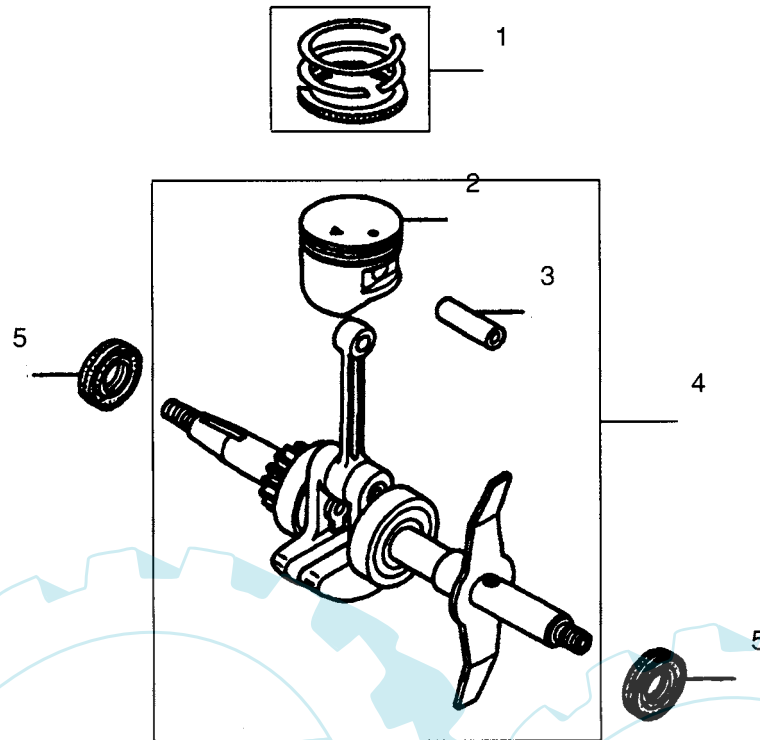

ALBERO/CRANKSHAFT

N°	CODICE / CODE	Q.TÀ / Q.TY GX22 - GX31	DESCRIZIONE	DESCRIPTION
1	9420024	1 -	Kit fasce elastiche	Piston, ring set
1	9430002	- 1	Kit fasce elastiche	Piston, ring set
2	9420025	1 -	Pistone	Piston
2	9430003	- 1	Pistone	Piston
3	9420026	1 -	Spinotto	Pin
3	9430004	- 1	Spinotto	Pin
4	9420027	1 -	Motore, assieme albero	Crankshaft comp
4	9430005	- 1	Motore, assieme albero	Crankshaft comp
5	9420028	2 2	Anello di tenuta	Oil seal, 12x25x6