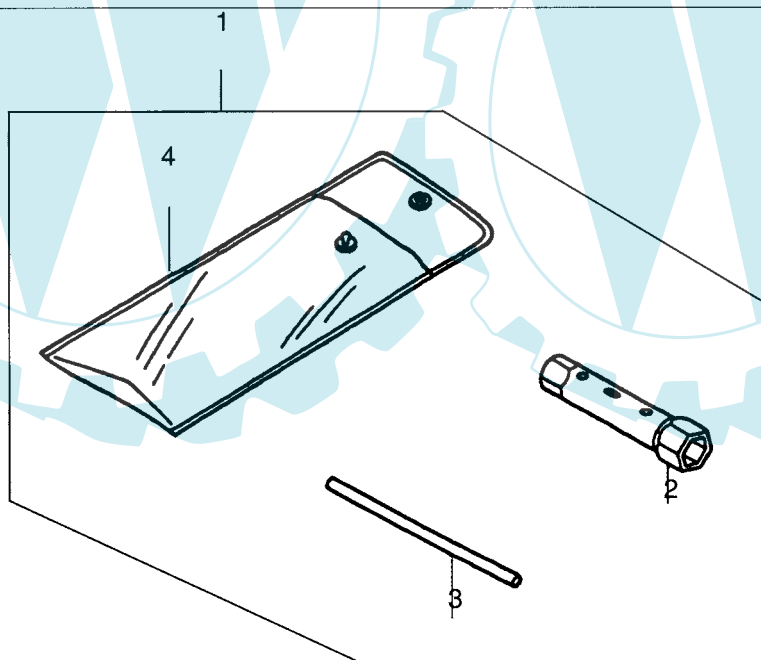

**ATTREZZI
TOOLS**

N°	CODICE / CODE	Q.TÀ / Q.TY	DESCRIZIONE	DESCRIPTION
			GX22 - GX31	
1		1 1	Borsa attrezzi	Tool kit
2		1 1	Chiave candela	Wrench, spark plug
3		1 1	Girachiave	Bar A, handle
4		1 1	Astuccio	Bag, tool 160mm