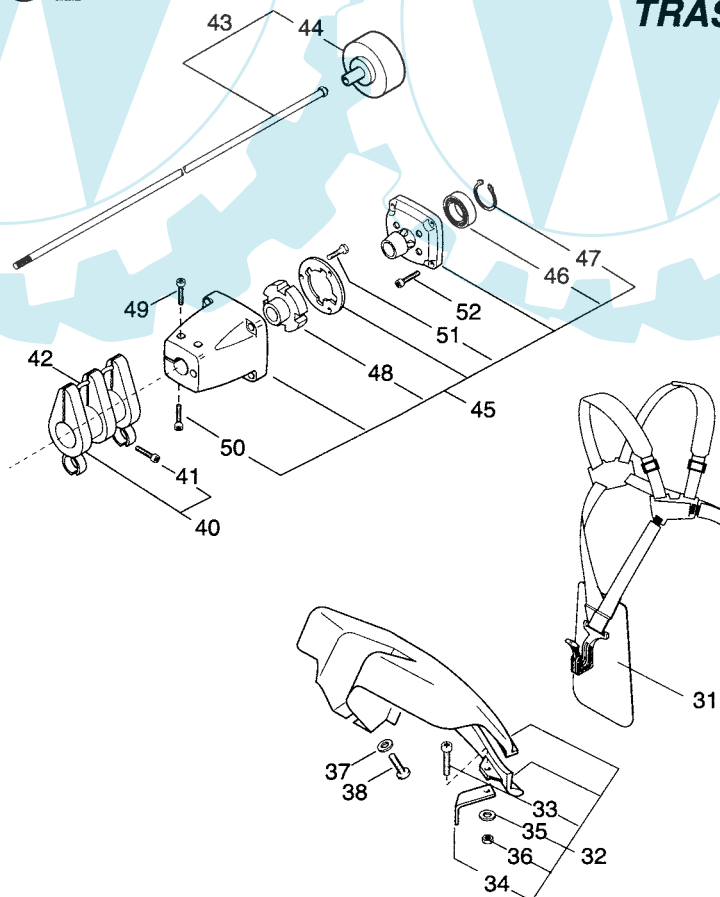

Mod. 30D-40D

IMPUGNATURA

HANDLE

Mod. 34D-40D

CARTER TRASMISSIONE

TRANSMISSION CASE

N°	CODICE / CODE	Q.TÀ / Q.TY	DESCRIZIONE	DESCRIPTION
*	4250410	1	Gruppo trasm.completo	Transm.assy
1	8562611	1	Ass.impugnatura D (Incl.2÷16)	Handle ass.y (Incl.2÷16)
2	2123030	4	Vite 5x30 autof.	Screw
3	2123100	1	Vite M5x30	Screw
4	3743470	1	Leva di sicurezza	Safety lever
5	3654300	1	Molla leva di sicurezza	Spring
6	3743480	1	Leva fermo acceleratore	Stop throttle lever
7	3743460	1	Leva acceleratore	Throttle lever
8	3654270	1	Molla leva acceleratore	Spring
9	3612710	1	Lamierino di stop	Stop plate
10	2123070	1	Vite 2,9x6,5 autof.	Screw
11	3749270	1	Pomello di stop	Stop knob
12	3749910	2	Riduzione D24	Reduction
13	4251571	1	Cavo acceleratore	Wire assy
14	3782920	1	Guaina cavi	Wire sheath
15	8211130	1	Coppia cavi stop	Stop wire pair
16	2135050	1	Vite M5x30	Screw
18	8250390	1	Ass.supp.impug. Alpina (Incl.19÷23) [Mod.30]	Support assy Alpina (Incl.19÷23)
18	8250395	1	Ass.supp.impug. Castor (Incl.19÷23) [Mod.30]	Support assy Castor (Incl.19÷23)
18	4250391	1	Ass.supp.impug. Alpina (Incl.19÷23) [Mod.40]	Support assy Alpina (Incl.19÷23)
18	4250396	1	Ass.supp.impug. Castor (Incl.19÷23) [Mod.40]	Support assy Castor (Incl.19÷23)
19	2135120	4	Vite M5x40	Screw
20	2312090	8	Rosetta	Washer
21	2452040	4	Dado autobloccante M5	Nut autoblock
22	3721340	1	Spessore [Mod.30]	Rubber facing [Mod.30]
23	2123110	4	Vite 5x35 autofil.	Screw
24	8620510	1	Ass.manubrio (Incl.26-27)	Handle assy (Incl.26-27)
25	3749860	1	Tappo	Plug
26	3657470	2	Fermo manubrio	Handle lock
27	3744160	2	Gommino antivib.	Shock absorber
28	4561640	1	Protezione impugnatura	Hand guard
29	3744610	1	Impugnatura sx	Knob left
30	8251211	1	Ass.tubo di trasmissione [Mod. 30]	Transm.pipe assy [Mod. 30]
30	8251201	1	Ass.tubo di trasmissione [Mod. 40]	Transm.pipe assy [Mod. 40]
31	4253440	1	Bretella profi	Harness
32	8562770	1	Ass.paraspruzzi Alpina (Incl.33÷36)	Safety cover assy Alpina (Incl.33÷36)
32	8562775	1	Ass.paraspruzzi Castor (Incl.33÷36)	Safety cover assy Castor (Incl.33÷36)
33	2135030	1	Vite M5x20	Screw
34	3614210	1	Tagliafilo	Line cutter
35	2312150	1	Rosetta	Washer
36	2432040	1	Dado autobloccante M5	Nut
37	2312150	2	Rosetta	Washer
38	2135060	2	Vite M5x25	Screw
40	8562510	1	Ass.supporto bretelle (Incl.18-19)	Harness support assy (Incl.18-19)
41	2123140	4	Vite 5x27 autofil.	Screw
42	3642530	1	Perno supporto	Pin
43	4251400	1	Ass.aibero di trasm.(Incl.44)	Transm.shaft assy (Incl.44)
44	4121861	1	Campana frizione	Clutch drum
45	8541000	1	Ass.supporto trasm.(Incl.24÷29)	Support transm.assy (Incl.24÷29)
46	3112170	1	Cuscinetto 12x32	Bearing
47	3353080	1	Anello seeger	Seeger ring
48	3744260	1	Gommino antivibrante	Shock absorber
49	2123110	2	Vite 5x35 autof.	Screw
50	2123100	1	Vite 5X13 autof.	Screw
51	2123030	4	Vite 5x23 autofil.	Screw
52	2132590	4	Vite M6x18	Screw