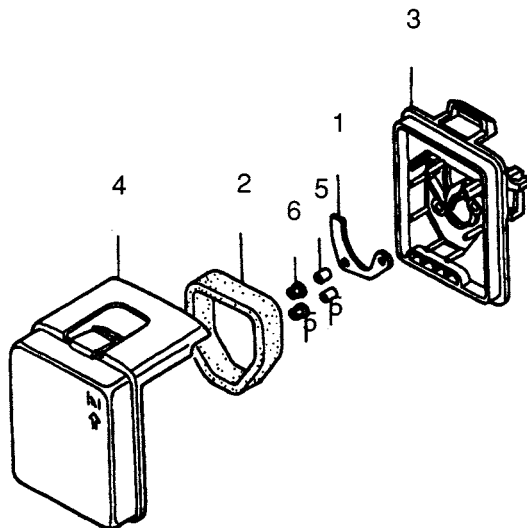

Mod. GX 22-31

FILTRO AIR CLEANER

N°	CODICE / CODE	Q.TÀ / Q.TY	DESCRIZIONE	DESCRIPTION
GX22 - GX31				
1	9420094	1 1	Flangia	Plate, oil trap
2	9420095	1 1	Filtro aspiraz. benz.	Element, air cleaner
3	9420096	1 1	Supporto filtro	Case comp., air cleaner
4	9420097	1 1	Coperchio getto	Cover, air cleaner
5	9420098	2 2	Distanziale	Spacer, air cleaner
6	9420099	2 2	Dadi	Nut, flange 5mm