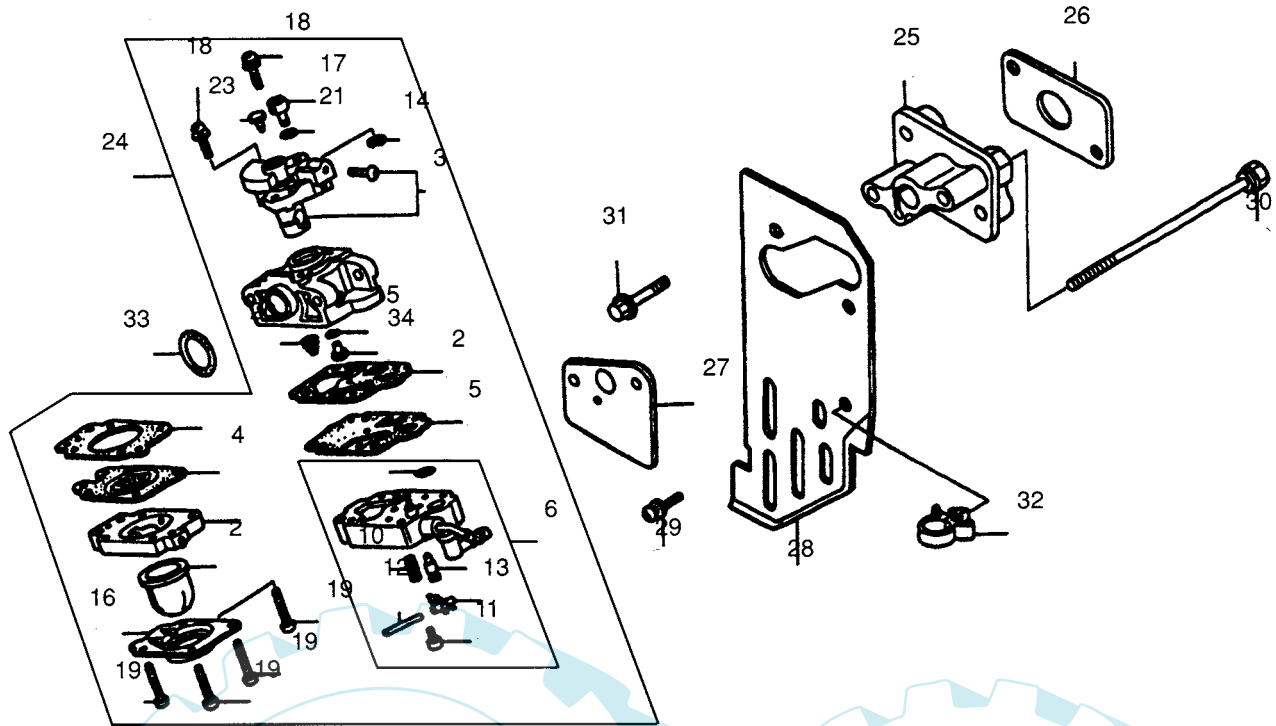

CARBURETOR

N°	CODICE / CODE	Q.TÀ / Q.TY	DESCRIZIONE	DESCRIPTION
GX22 - GX31				
1	9420060	1 1	Guarnizione	Gasket, metering diaphragm
2	9420061	1 1	Guarnizione pompa	Gasket, pump
3	9420062	1 1	Assieme farfalla	Throttle valve assy
4	9420063	1 1	Membrana	Diaphragm assy, metering
5	9420064	1 1	Membrana pompa	Diaphragm, pump
6	9420065	1 1	Assieme pompa	Body assy, pump
7	9420066	1 1	Air purge	Body assy, air purge
8	9420067	1 1	Filtro aspiraz. benz.	Screen, inlet
9	9420068	1 1	Spillo	Valve, inlet needle
10	9420069	1 1	Molla	Spring, metering lever
11	9420070	1 1	Vite	Screw, metering lever pin
12	9420071	1 1	Perno	Pin, metering lever
13	9420072	1 1	Leva	Lever, metering
14	9420073	1 1	Anello trattenimento	Ring, spring retaining
15	9420074	1 1	Anello di tenuta	O-Ring
16	9420075	1 1	Coperchio air purge	Cover-Primer pump
17	9420076	1 1	Bilancere	Swivel
18	9420077	2 2	Vite	Screw, throttle collar
19	9420078	4 4	Vite	Screw, pump cover
20	9420079	1 1	Molla	Spring, pump
21	9420080	1 1	Rosetta	Washer
22	9420081	1 1	Primer	Pump, primer
23	9420082	1 1	Vite	Plug
24	9420083	1 -	Carburatore	Carburetor assy
24	9430011	- 1	Carburatore	Carburetor assy
25	9420084	1 1	Collettore	Insulator, carburetor
26	9420085	1 1	Guarnizione	Packing, insulator
27	9420086	1 1	Guarnizione	Packing, carburetor
28	9420087	1 1	Deflettore	Guide, air in
29	9420088	1 1	Vite	Screw-washer, 5x10
30	9420089	2 2	Vite	Bolt, hex 5x75
31	9420013	2 2	Vite	Bolt, flange 5x22
32	9420091	1 1	Fascetta	Clip, wire harness
33	9420092	1 1	Anello di tenuta	O-Ring 14,8x2,4
34	9420093	1 -	Getto	Jet
34	9430012	- 1	Getto	Jet