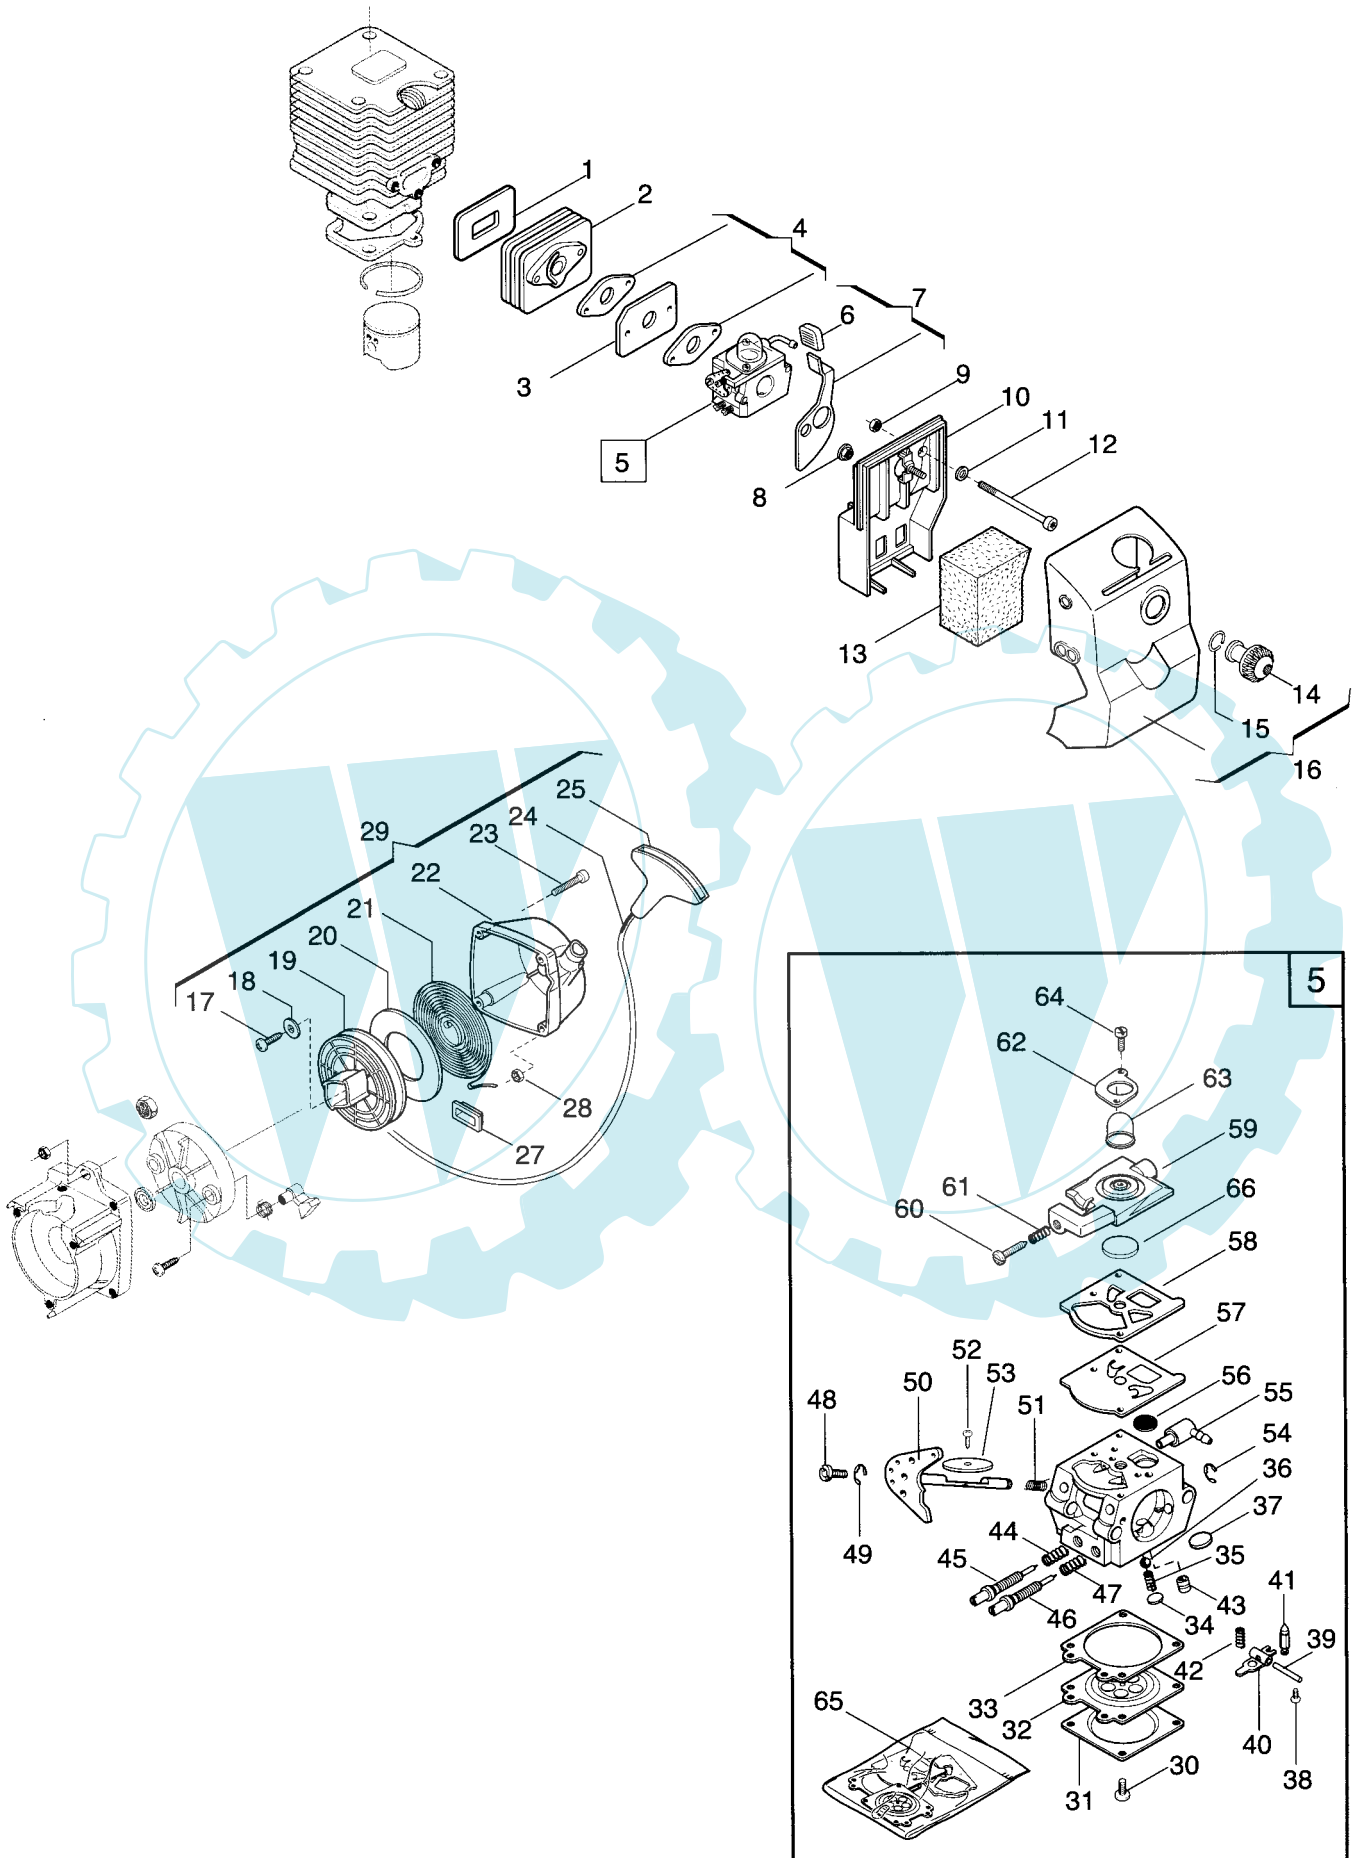

Mod.42-52

ENGINE

N°	CODICE CODE	Q.TÀ Q.TY	DESCRIZIONE	DESCRIPTION
1	3724170	1	Guarniz.collettore-cil.	Intake manif.gasket
2	3749740	1	Collettore aspirazione	Intake manifold
3	3785040	1	Distanziale termico	Heat bloc
4	3724020	2	Guarniz.collettore-carb.	Intake-carb. gasket
6	3745550	1	Pomello per leva aria	Knob
7	8613450	1	Ass.leva aria (Incl.6)	Choke lever assy (Incl.6)
8	2382150	1	Boccola	Bushing
9	2382140	1	Boccola	Bushing
10	3749750	1	Supp. filtro aria Giallo	Air filter holder Yellow
10	3749755	1	Supp. filtro aria Arancio	Air filter holder Orange
10	3749754	1	Supp. filtro aria Verde	Air filter holder Green
11	3613340	1	Rosetta	Washer
12	2135230	2	Vite TX M5x80	Screw
13	3781480	1	Filtro aria	Air filter
14	8749610	1	Pomello filtro aria Giallo	Cover cap Yellow
14	8749615	1	Pomello filtro aria Arancio	Cover cap Orange
14	8749614	1	Pomello filtro aria Verde	Cover cap Green
15	3356030	1	Fermo pomello filtro aria	Lock washer
16	4251520	1	Ass.coprifiltro Giallo (Incl.14-15)	Filter cover assy Yellow (Incl.14-15)
16	4251525	1	Ass.coprifiltro Arancio (Incl.14-15)	Filter cover assy Orange (Incl.14-15)
16	4251524	1	Ass.coprifiltro Verde (Incl.14-15)	Filter cover assy Green (Incl.14-15)
17	2123100	3	Vite 5x13 autof.	Screw
18	3613420	1	Rosetta	Washer
19	4562440	1	Puleggia avviamento	Starter pulley
20	3724200	1	Disco per molla avv.	Disc
21	4611480	1	Molla aggancio avv.	Spring
22	8562340	1	Carter avv. Giallo	Starter recoil case Yellow
22	8562345	1	Carter avv. Arancio	Starter recoil case Orange
22	8562344	1	Carter avv. Verde	Starter recoil case Green
23	2135040	12	Vite M5x18	Screw
24	3784010	1	Fune avviamento	Starter cord
25	3750060	1	Impugnatura avviam.	Starter handle
27	3745530	4	Gommino supp. serbatoio	Grommet
28	2330020	4	Rosetta grower D5	Washer
29	4251510	1	Ass. avviatore Giallo (Incl. 17÷28)	Starter assy Yellow (Incl. 17÷28)
29	4251515	1	Ass. avviatore Arancio (Incl 17÷28)	Starter assy Orange (Incl. 17÷28)
29	4251514	1	Ass. avviatore Verde (Incl 17÷28)	Starter assy Green (Incl. 17÷28)