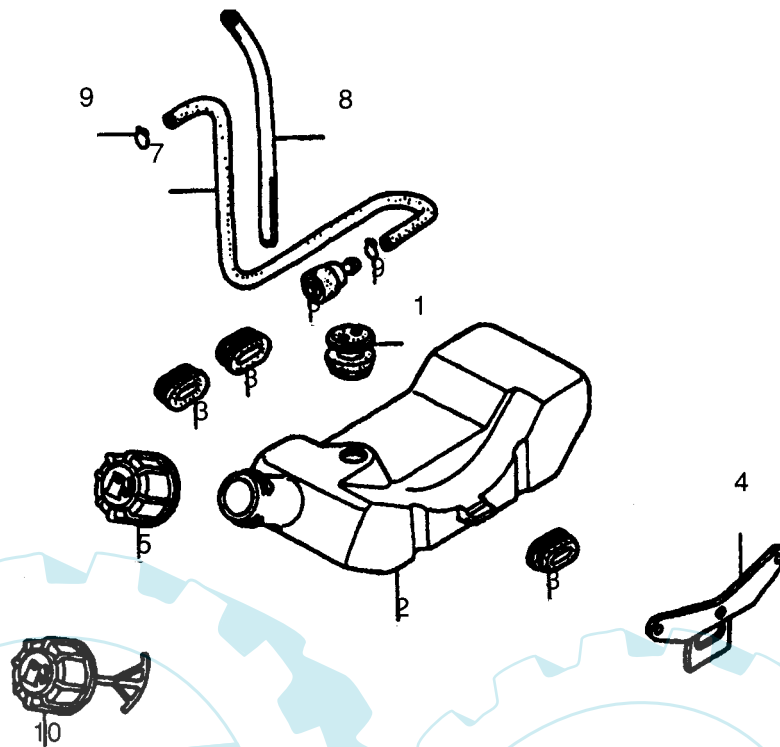

FUEL TANK

N°	CODICE / CODE	Q.TÀ / Q.TY GX22 - GX31	DESCRIZIONE	DESCRIPTION
1	9420108	1 1	Gommino passatubi	Grommet, fuel tube
2	9420109	1 -	Serbatoio	Fuel tank
2	9430013	- 1	Serbatoio	Fuel tank
3	9420110	3 3	Gommino antivibrazione	Rubber A, tank mounting
4	9420111	1 1	Supporto serbatoio	Stay, fuel tank
5	9420112	1 1	Tappo serbatoio	Cap assy, fuel tank
6	9420113	1 1	Filtro carburante	Filter, fuel
7	9420114	1 1	Tubo	Tube, fuel
8	9420115	1 1	Tubo	Tube, fuel return
9	9420116	2 2	Fascetta	Clip, tube
10	9420117	1 1	Assieme tappo	Cap assy, fuel tank