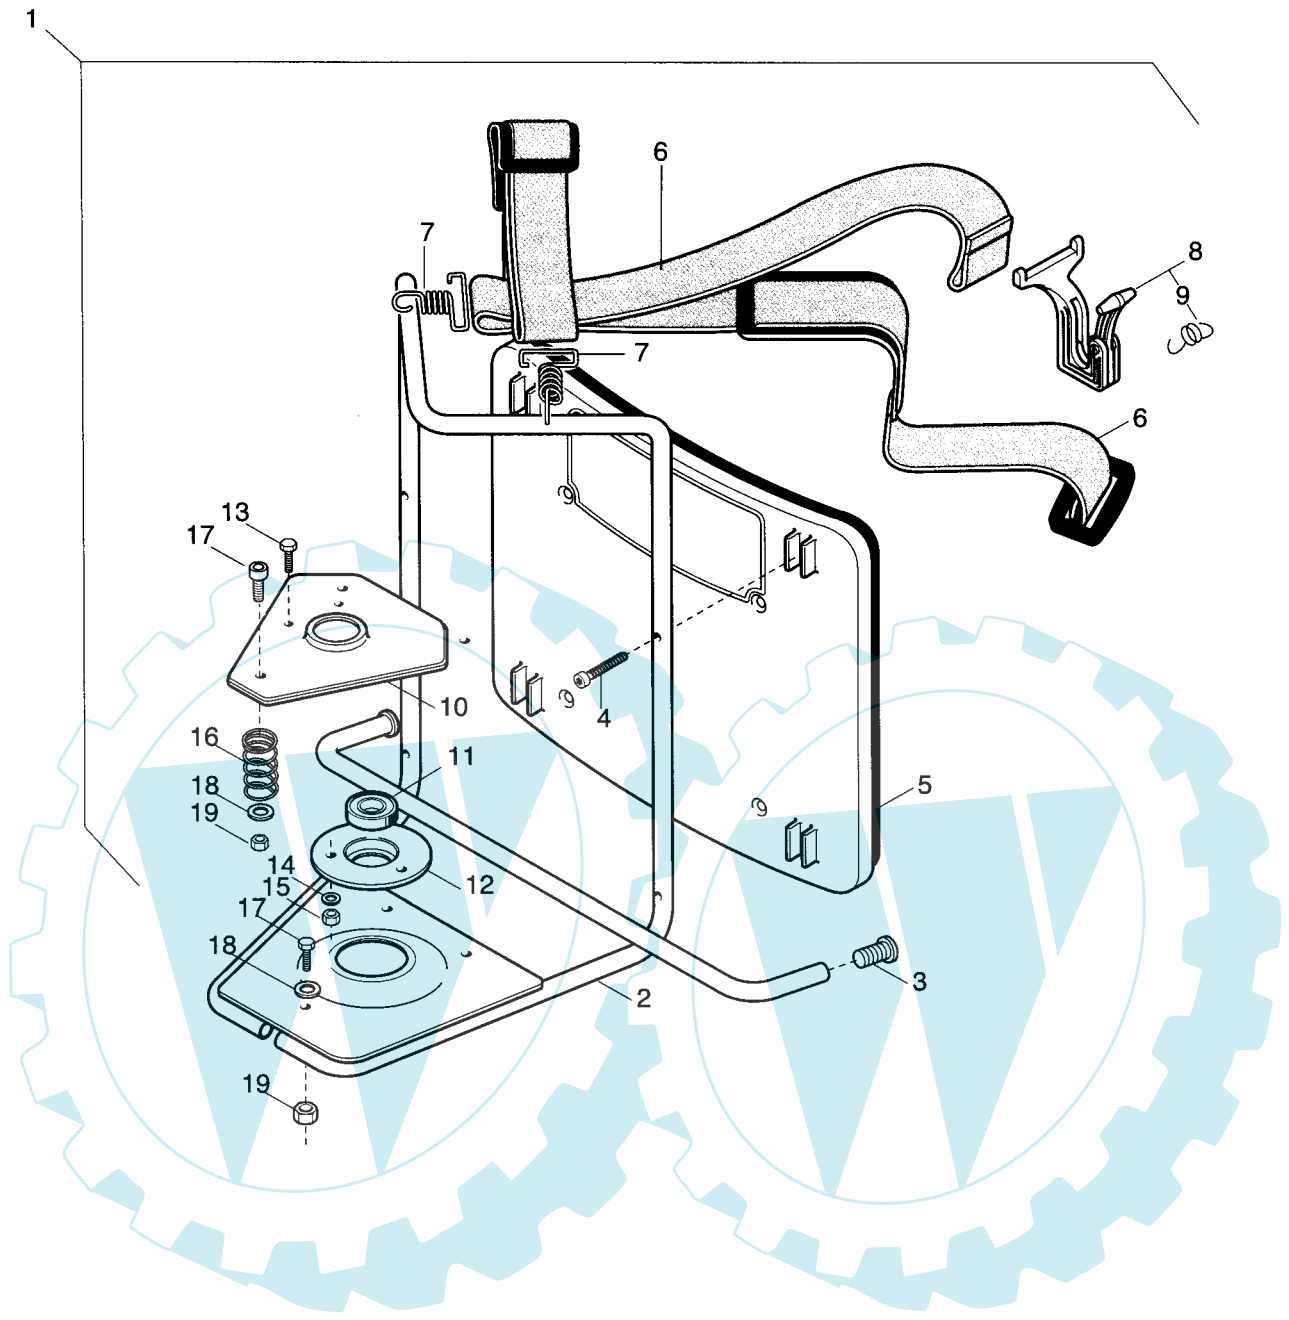

KNAP SACK

N°	CODICE / CODE	Q.TÀ / Q.TY	DESCRIZIONE	DESCRIPTION
1	4251860	1	Ass.zaino Alpina (Incl. 2÷19)	Knap Sack Alpina (Incl. 2÷19)
1	4251865	1	Ass.zaino Castor (Incl. 2÷19)	Knap Sack Castor (Incl. 2÷19)
1	4251864	1	Ass.zaino Garden (Incl. 2÷19)	Knap Sack Garden (Incl. 2÷19)
2	4122010	1	Telaio zaino	Stand Assy
3	3749440	2	Tappo di fermo sgancio	Cap
4	2123030	4	Vite 5x23 Autof.	Screw
5	4250900	1	Schienale Alpina	Back Assy Alpina
5	4250905	1	Schienale Castor	Back Assy Castor
5	4250904	1	Schienale Garden	Back Assy Garden
6	4253660	2	Bretelle	Harness
7	3654330	2	Molla	Spring
8	4250370	1	Ass.sgancio rapido (Incl.9)	Quick Release Assy (Incl.9)
9	3653860	1	Molla ritorno leva sgancio	Spring
10	4612280	1	Piastra supporto motore	Engine Support
11	3112170	1	Cuscinetto a sfere 12x32x10	Bearing
12	4612020	1	Flangia cuscinetto	Bearing Flange
13	2112260	3	Vite M5x10	Screw
14	2312090	3	Rosetta D5	Washer
15	2432040	3	Dado autobloccante M5	Nut autoblock
16	3654360	3	Molla Antivib.zaino	Spring
17	2132020	6	Vite M6x14	Screw
18	2312130	6	Rosetta D6	Washer
19	2432030	6	Dado autobloccante M6	Nut autoblock